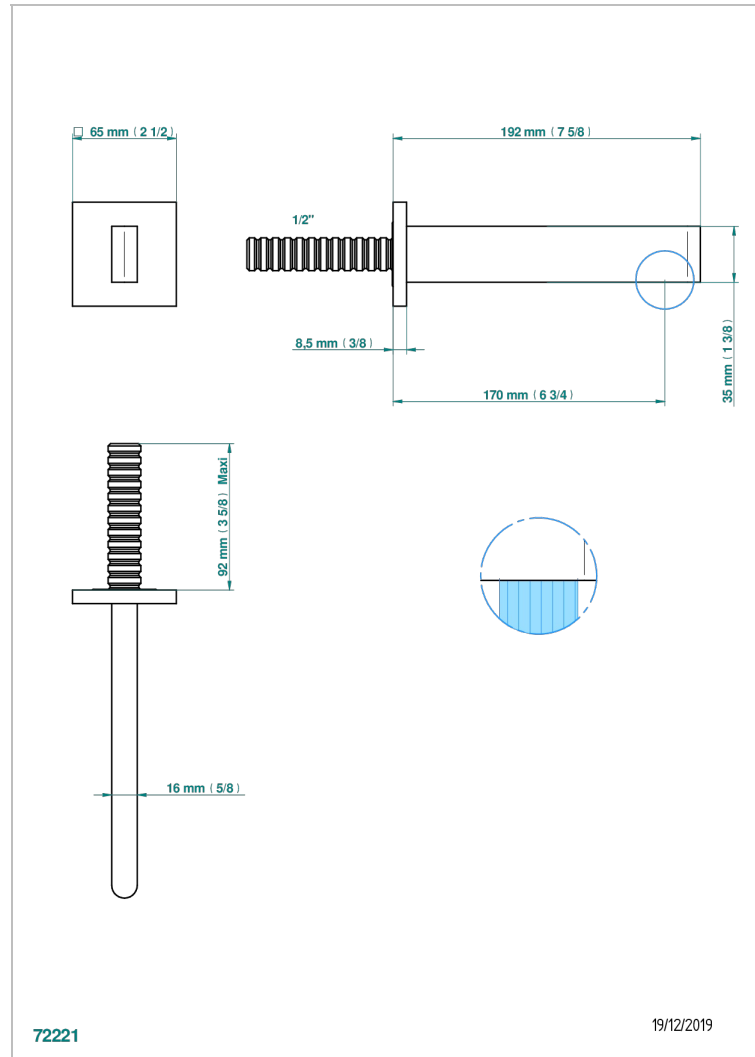

ICON-X METALLEINLAGE MIT HEBEL

U7K-22GAB

Wall mounted basin, goliath spout, 1/2" , without T junction

THG[®]
PARIS

EIGENSCHAFTEN

- Icon-x metalleinlage mit hebel
- Wall mounted basin, goliath spout, 1/2" , without T junction

TECHNISCHE DATEN

- Recommandé : 3 bars (max. 5 bars) - Advised : 43,5 psi (max. 72 psi)
- 9 l/min à 3 bars (1.58 gpm at 43.5 psi)

ÄHNLICHE PRODUKTE

- Ref. G00-309/B Frei fließender Ablauf mit Gitter für Waschbecken
- Ref. G00-309/S Geruchsverschluss
- Ref. G00-316 Runder Waschtischablauf CLIC-CLAC
- Ref. G00-308T Adjustable bottle trap, mini 45 mm - maxi 90 mm with 300 mm overflow pipe