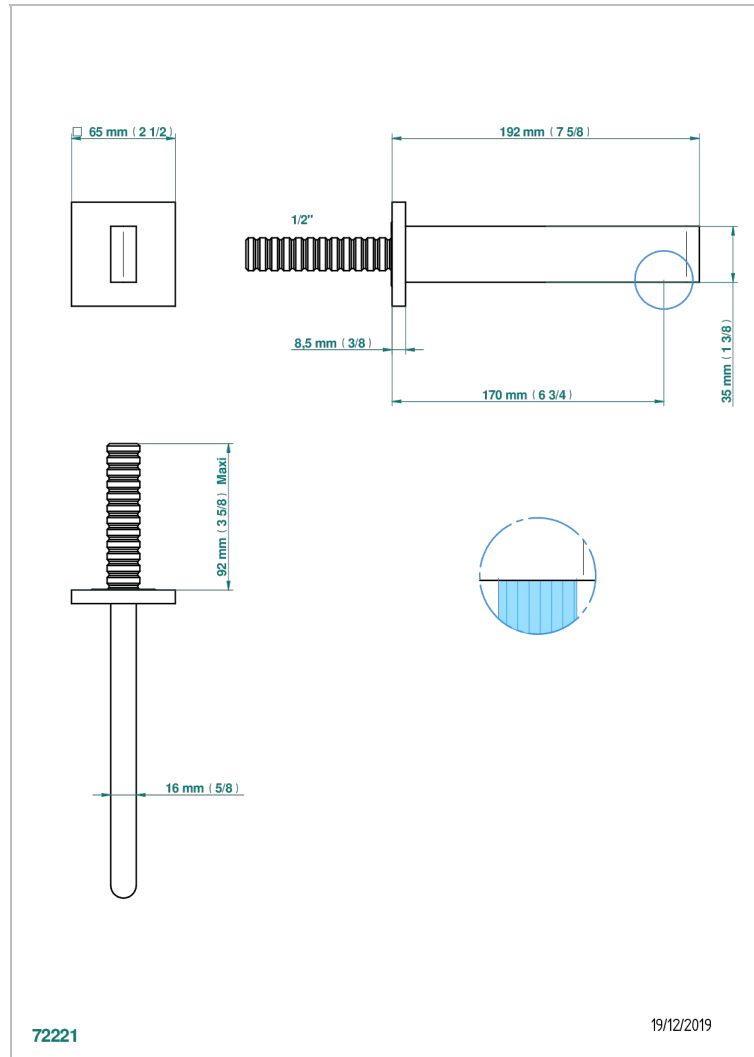

# ICON-X METAL INLAYS WITH LEVER

U7K-22GAB

Wall mounted basin, goliath spout, 1/2" , without T junction

THG<sup>®</sup>  
PARIS

## ХАРАКТЕРИСТИКИ

- Icon-X Metal inlays with lever
- Wall mounted basin, goliath spout, 1/2" , without T junction

## ТЕХНИЧЕСКИЕ ХАРАКТЕРИСТИКИ

- Recommandé : 3 bars (max. 5 bars) - Advised : 43,5 psi (max. 72 psi)
- 9 l/min à 3 bars (1.58 gpm at 43.5 psi)

## СВЯЗАННЫЕ ТОВАРНЫЕ ПОЗИЦИИ

- Ref. G00-309/B Донный клапан с низкой пропускной способностью для раковин без перелива
- Ref. G00-309/S Сифон отдельный для спускного клапана для стеклянной раковины
- Ref. G00-316 Донный клапан CLIC-CLAC
- Ref. G00-308T Adjustable bottle trap, mini 45 mm - maxi 90 mm with 300 mm overflow pipe