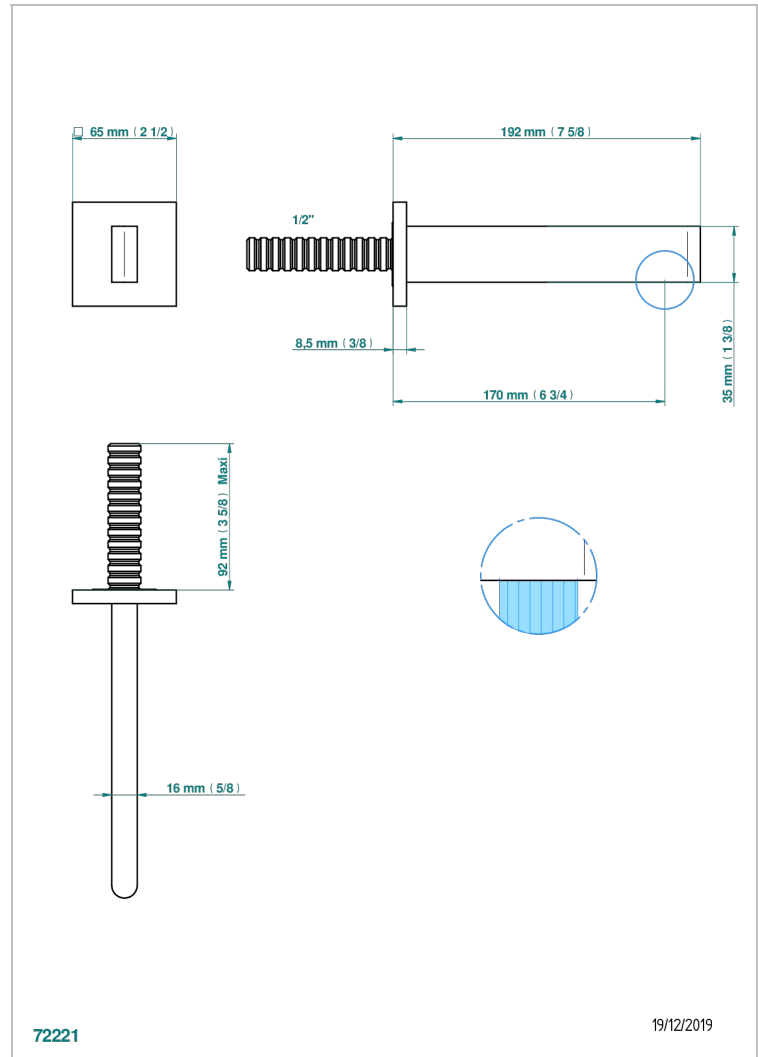

# ICON-X INSERTS METAL A MANETTES

U7K-22GAB

Bec de lavabo mural goliath 1/2 sans té

THG<sup>®</sup>  
PARIS

72221

19/12/2019

## CARACTÉRISTIQUES

- Icon-x inserts métal à manettes
- Bec de lavabo mural goliath 1/2 sans té

## PRODUITS ASSOCIÉS

- Ref. G00-309/B Bonde à écoulement libre avec grille pour vidage de lavabo
- Ref. G00-309/S Siphon design apparent
- Ref. G00-316 Vidage de lavabo clic-clac modèle Europe
- Ref. G00-308T Siphon culot réglable mini 45 mm maxi 90 mm, garde d'eau de 45 mm avec tubulure

Vieux nickel - H28