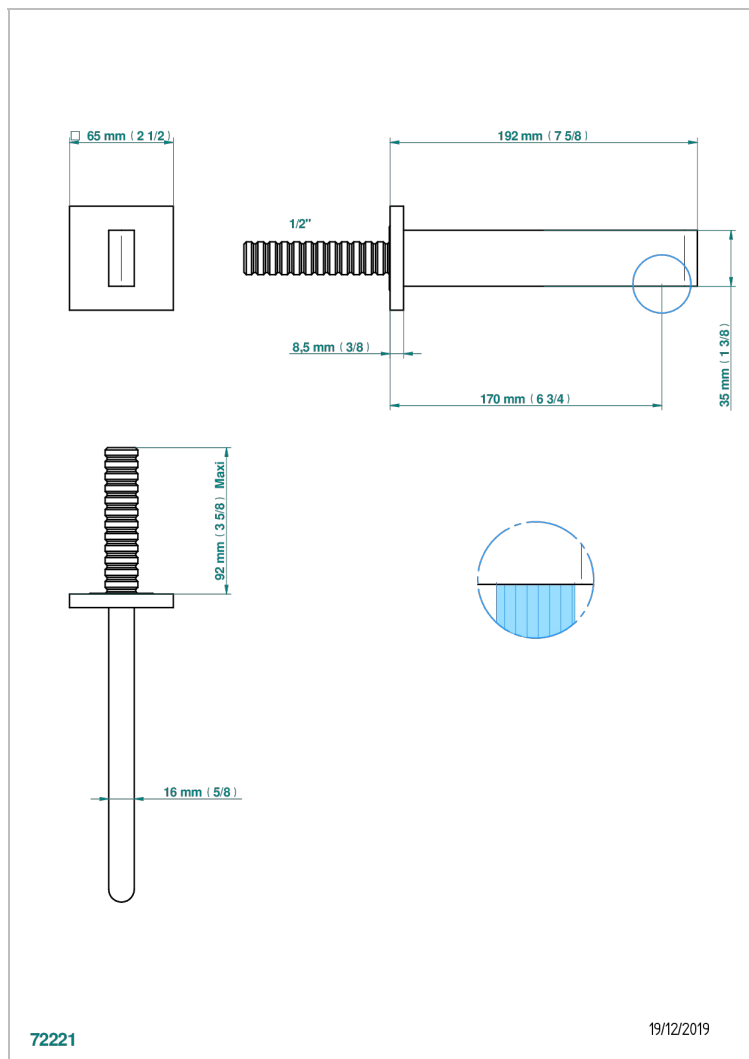

ICON-X INCRUSTACION METALICA CON MANETAS

U7K-22GAB

Wall mounted basin, goliath spout, 1/2" , without T junction

CARACTERÍSTICAS

- Icon-x incrustación metálica con manetas
- Wall mounted basin, goliath spout, 1/2" , without T junction

ESPECIFICACIONES TÉCNICAS

- Recommandé : 3 bars (max. 5 bars) - Advised : 43,5 psi (max. 72 psi)
- 9 l/min à 3 bars (1.58 gpm at 43.5 psi)

PRODUCTOS RELACIONADOS

- Ref. G00-309/B Vaciador de flujo libre con rejilla para el lavabo
- Ref. G00-309/S Sifón moderno
- Ref. G00-316 Vaciador para lavabo sistema clic-clac
- Ref. G00-308T Adjustable bottle trap, mini 45 mm - maxi 90 mm with 300 mm overflow pipe