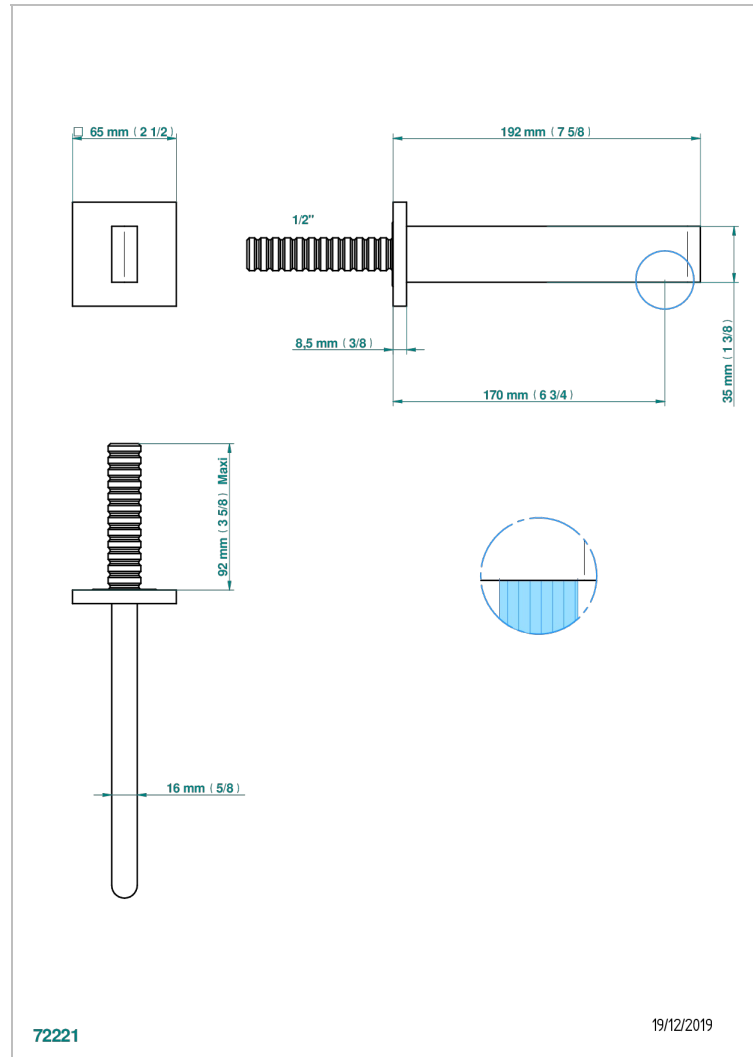

# ICON-X INCRUSTACION METALICA

U7J-22GAB

Wall mounted basin, goliath spout, 1/2" , without T junction

THG<sup>®</sup>  
PARIS

## CARACTERÍSTICAS

- Icon-x incrustación metálica
- Wall mounted basin, goliath spout, 1/2" , without T junction

## ESPECIFICACIONES TÉCNICAS

- Recommandé : 3 bars (max. 5 bars) - Advised : 43,5 psi (max. 72 psi)
- 9 l/min à 3 bars (1.58 gpm at 43.5 psi)

## PRODUCTOS RELACIONADOS

- Ref. G00-309/B Vaciador de flujo libre con rejilla para el lavabo
- Ref. G00-309/S Sifón moderno
- Ref. G00-316 Vaciador para lavabo sistema clic-clac
- Ref. G00-308T Adjustable bottle trap, mini 45 mm - maxi 90 mm with 300 mm overflow pipe