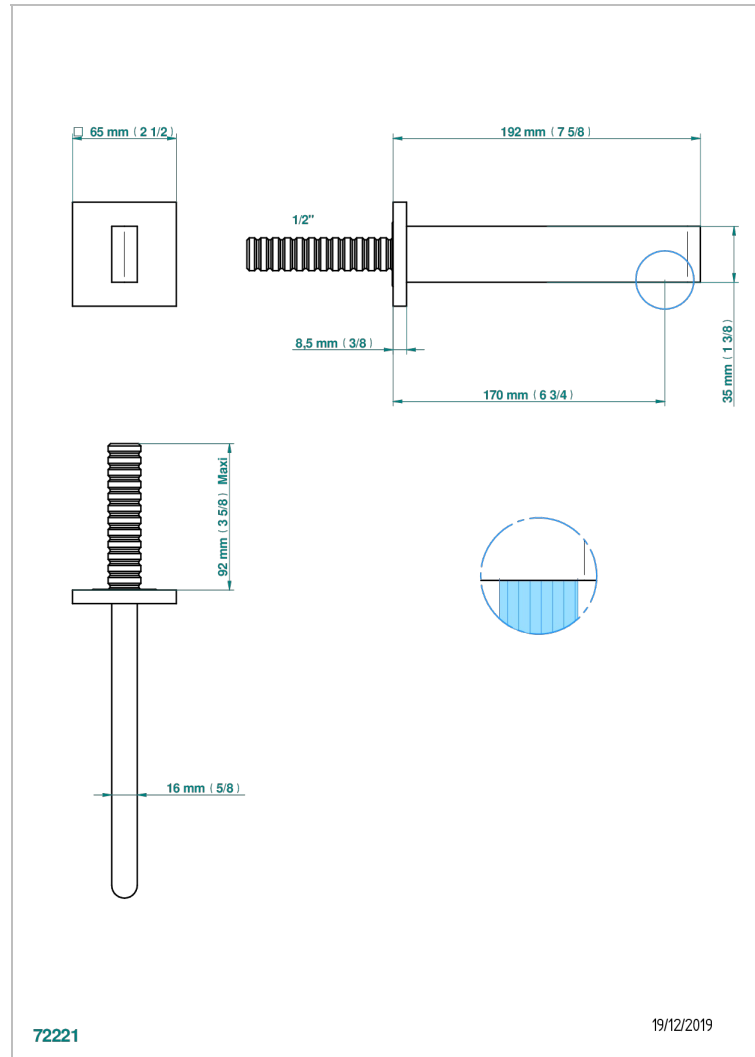

ICON-X METALLEINLAGE

U7J-22GAB

Wall mounted basin, goliath spout, 1/2" , without T junction

THG[®]
PARIS

EIGENSCHAFTEN

- Icon-x metalleinlage
- Wall mounted basin, goliath spout, 1/2" , without T junction

TECHNISCHE DATEN

- Recommandé : 3 bars (max. 5 bars) - Advised : 43,5 psi (max. 72 psi)
- 9 l/min à 3 bars (1.58 gpm at 43.5 psi)

ÄHNLICHE PRODUKTE

- Ref. G00-309/B Frei fließender Ablauf mit Gitter für Waschbecken
- Ref. G00-309/S Geruchsverschluss
- Ref. G00-316 Runder Waschtischablauf CLIC-CLAC
- Ref. G00-308T Adjustable bottle trap, mini 45 mm - maxi 90 mm with 300 mm overflow pipe