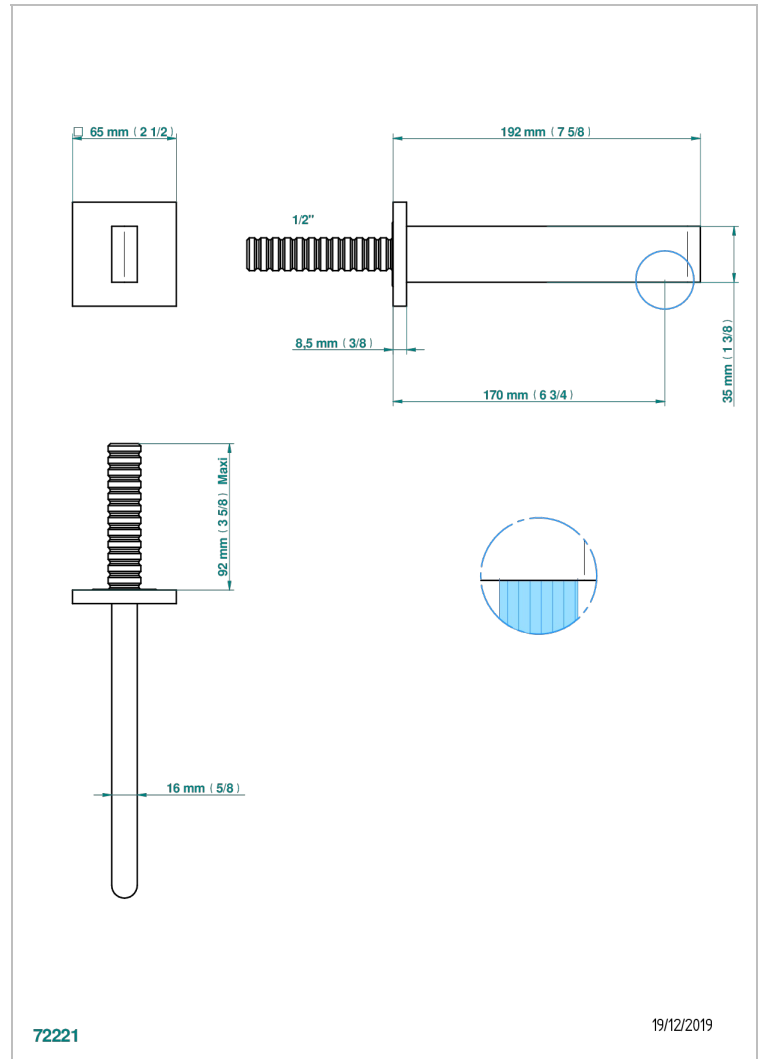

ICON-X A MANETTES

U7H-22GAB

Bec de lavabo mural goliath 1/2 sans té

THG[®]
PARIS

CARACTÉRISTIQUES

- Icon-x à manettes
- Bec de lavabo mural goliath 1/2 sans té

SPÉCIFICATIONS TECHNIQUES

- Recommandé : 3 bars (max. 5 bars) - Advised : 43,5 psi (max. 72 psi)
- 9 l/min à 3 bars (1.58 gpm at 43.5 psi)

FINITIONS DISPONIBLES

Chromé - A02
Chromé mat - C02
Doré brillant - F01
Doré mat - F07
Nickel brillant - B01
Nickel mat - C01

Noir mat céramique - D30
Or pâle - F30
Or pâle mat - F31
Pvd blush - H62
Pvd blush mat - H60
Pvd couleur bronze brown - F33

Pvd couleur bronze brown - mat - F34
Pvd couleur doré - H52
Pvd couleur doré mat - H53
Pvd couleur laiton - H49
Pvd couleur laiton mat - H50
Pvd couleur nickel - H55

Pvd couleur nickel mat - H56
Pvd graphite - H64
Pvd graphite mat - H65
Pvd umber - H66
Pvd umber mat - H67
Vieux nickel - H28