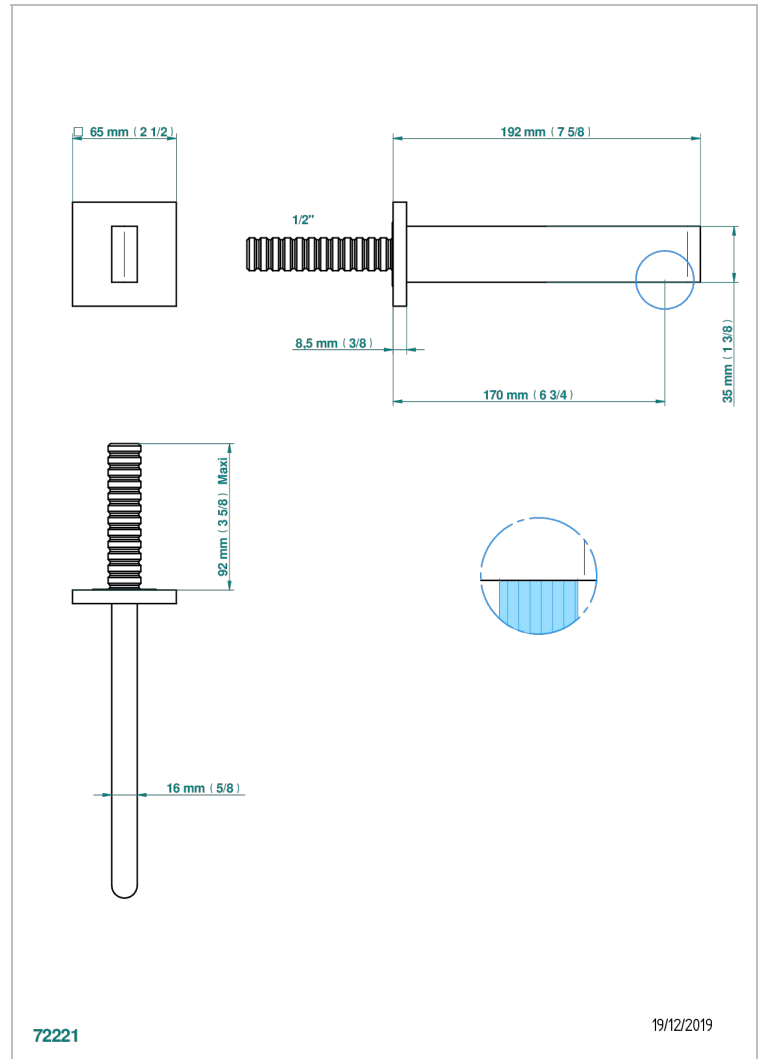

# ICON-X A MANETTES

U7H-22GAB

Bec de lavabo mural goliath 1/2 sans té

THG<sup>®</sup>  
PARIS

## CARACTÉRISTIQUES

- Icon-x à manettes
- Bec de lavabo mural goliath 1/2 sans té

## SPECIFICATIONS TECHNIQUES

- Recommandé : 3 bars (max. 5 bars) - Advised : 43,5 psi (max. 72 psi)
- 9 l/min à 3 bars (1.58 gpm at 43.5 psi)

## PRODUITS ASSOCIÉS

- Ref. G00-309/B Bonde à écoulement libre avec grille pour vidage de lavabo
- Ref. G00-309/S Siphon design apparent
- Ref. G00-316 Vidage de lavabo clic-clac modèle Europe
- Ref. G00-308T Siphon culot réglable mini 45 mm maxi 90 mm, garde d'eau de 45 mm avec tubulure