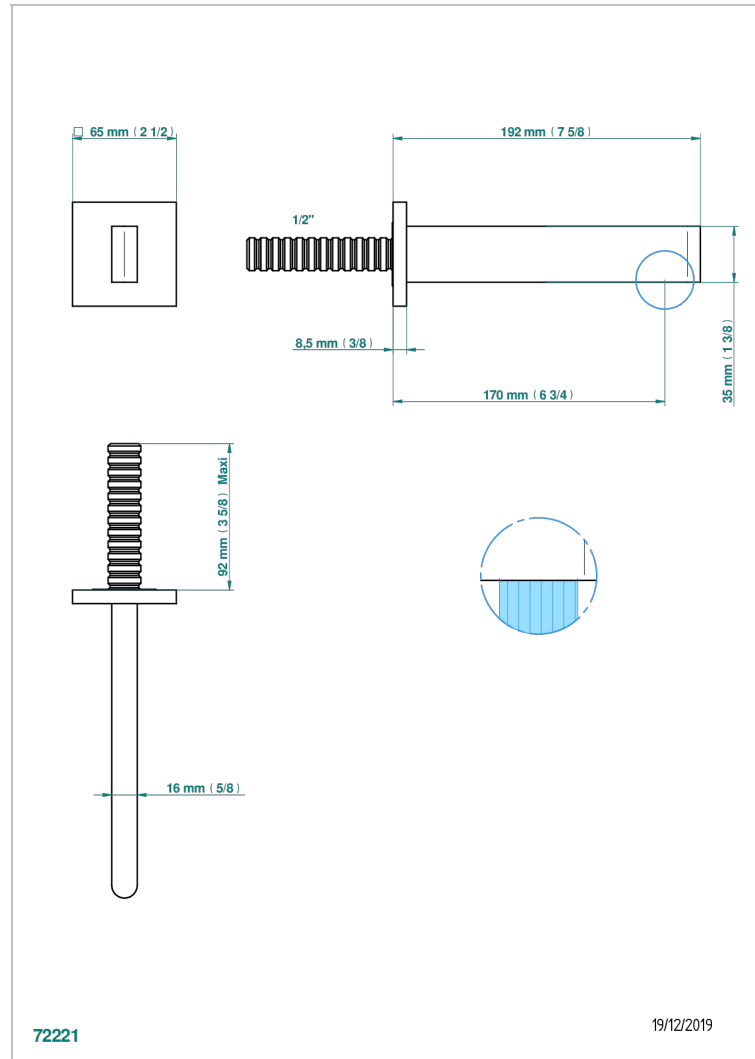

# ICON-X WITH LEVER

U7H-22GAB

Wall mounted basin, goliath spout, 1/2" , without T junction

THG<sup>®</sup>  
PARIS

## ХАРАКТЕРИСТИКИ

- Icon-X with lever
- Wall mounted basin, goliath spout, 1/2" , without T junction

## ТЕХНИЧЕСКИЕ ХАРАКТЕРИСТИКИ

- Recommandé : 3 bars (max. 5 bars) - Advised : 43,5 psi (max. 72 psi)
- 9 l/min à 3 bars (1.58 gpm at 43.5 psi)

## СВЯЗАННЫЕ ТОВАРНЫЕ ПОЗИЦИИ

- Ref. G00-309/B Донный клапан с низкой пропускной способностью для раковин без перелива
- Ref. G00-309/S Сифон отдельный для спускного клапана для стеклянной раковины
- Ref. G00-316 Донный клапан CLIC-CLAC
- Ref. G00-308T Adjustable bottle trap, mini 45 mm - maxi 90 mm with 300 mm overflow pipe