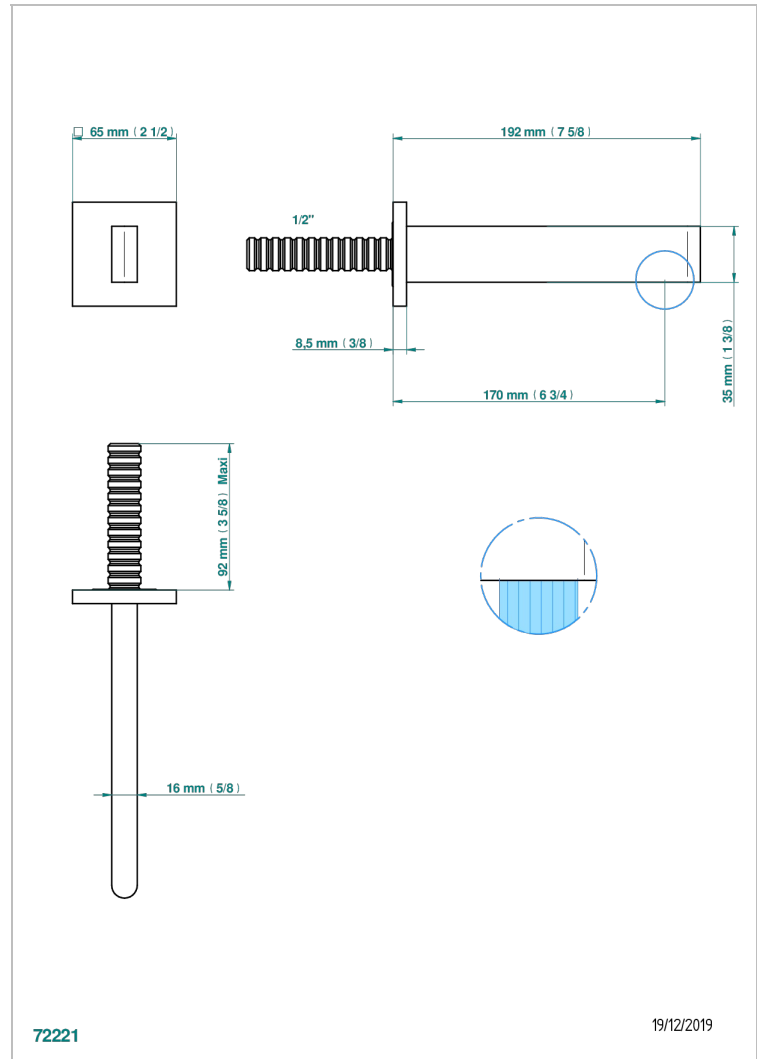

ICON-X A MANETTES

U7H-22GAB

Bec de lavabo mural goliath 1/2 sans té

THG[®]
PARIS

CARACTÉRISTIQUES

- Icon-x à manettes
- Bec de lavabo mural goliath 1/2 sans té

SPECIFICATIONS TECHNIQUES

- Recommandé : 3 bars (max. 5 bars) - Advised : 43,5 psi (max. 72 psi)
- 9 l/min à 3 bars (1.58 gpm at 43.5 psi)

PRODUITS ASSOCIÉS

- Ref. G00-309/B Bonde à écoulement libre avec grille pour vidage de lavabo
- Ref. G00-309/S Siphon design apparent
- Ref. G00-316 Vidage de lavabo clic-clac modèle Europe
- Ref. G00-308T Siphon culot réglable mini 45 mm maxi 90 mm, garde d'eau de 45 mm avec tubulure