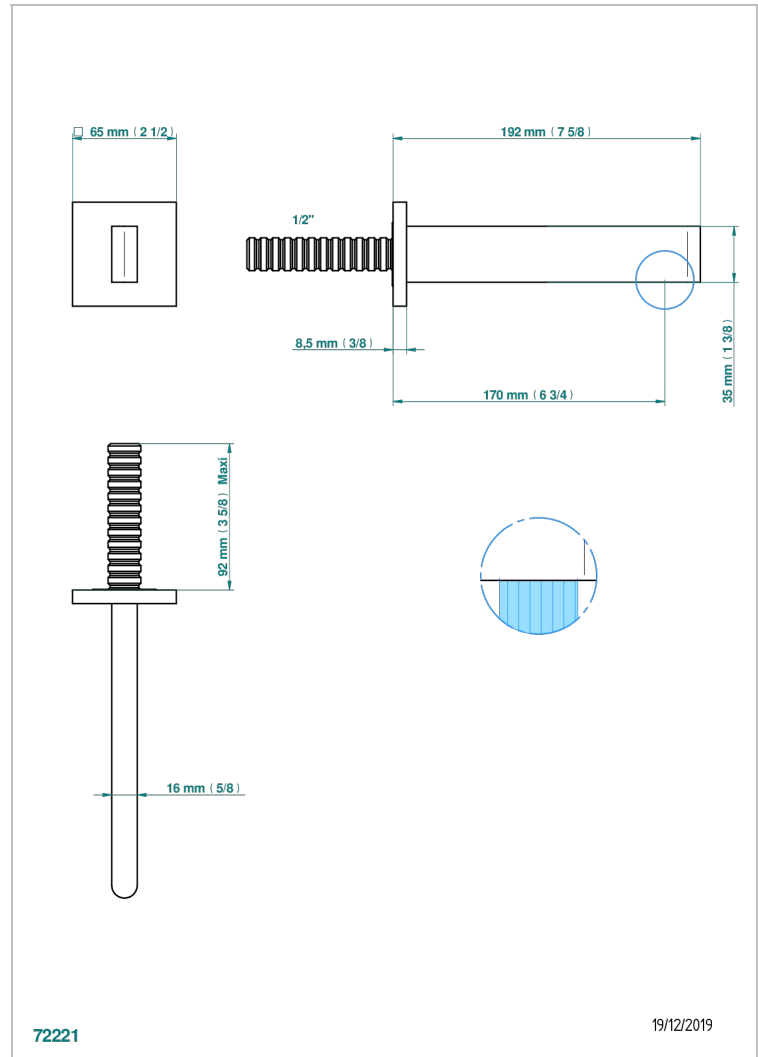

ICON-X CON MANETAS

U7H-22GAB

Wall mounted basin, goliath spout, 1/2" , without T junction

THG[®]
PARIS

CARACTERÍSTICAS

- Icon-x con manetas
- Wall mounted basin, goliath spout, 1/2" , without T junction

ESPECIFICACIONES TÉCNICAS

- Recommandé : 3 bars (max. 5 bars) - Advised : 43,5 psi (max. 72 psi)
- 9 l/min à 3 bars (1.58 gpm at 43.5 psi)

PRODUCTOS RELACIONADOS

- Ref. G00-309/B Vaciador de flujo libre con rejilla para el lavabo
- Ref. G00-309/S Sifón moderno
- Ref. G00-316 Vaciador para lavabo sistema clic-clac
- Ref. G00-308T Adjustable bottle trap, mini 45 mm - maxi 90 mm with 300 mm overflow pipe