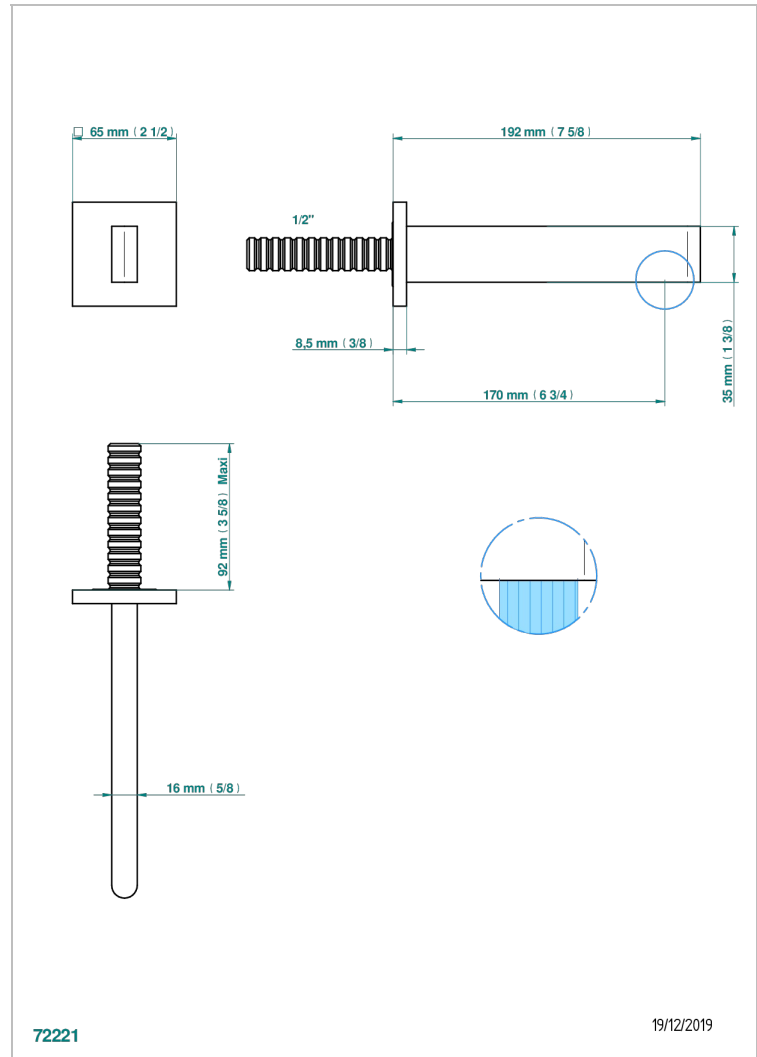

ICON-X MIT HEBEL

U7H-22GAB

Wall mounted basin, goliath spout, 1/2" , without T junction

THG[®]
PARIS

EIGENSCHAFTEN

- Icon-x mit hebel
- Wall mounted basin, goliath spout, 1/2" , without T junction

TECHNISCHE DATEN

- Recommandé : 3 bars (max. 5 bars) - Advised : 43,5 psi (max. 72 psi)
- 9 l/min à 3 bars (1.58 gpm at 43.5 psi)

ÄHNLICHE PRODUKTE

- Ref. G00-309/B Frei fließender Ablauf mit Gitter für Waschbecken
- Ref. G00-309/S Geruchsverschluss
- Ref. G00-316 Runder Waschtischablauf CLIC-CLAC
- Ref. G00-308T Adjustable bottle trap, mini 45 mm - maxi 90 mm with 300 mm overflow pipe

VERFÜGBARE OBERFLÄCHEN

Altnickel - H28
Blassgold - F30
Blassgold matt unlackiert - F31
Chrom - A02
Chrom matt - C02
Gold - F01

Gold matt - F07
Mattschwarz keramik - D30
Nickel matt - C01
Pvd blush - H62
Pvd blush matt - H60
Pvd bronze braun - F33