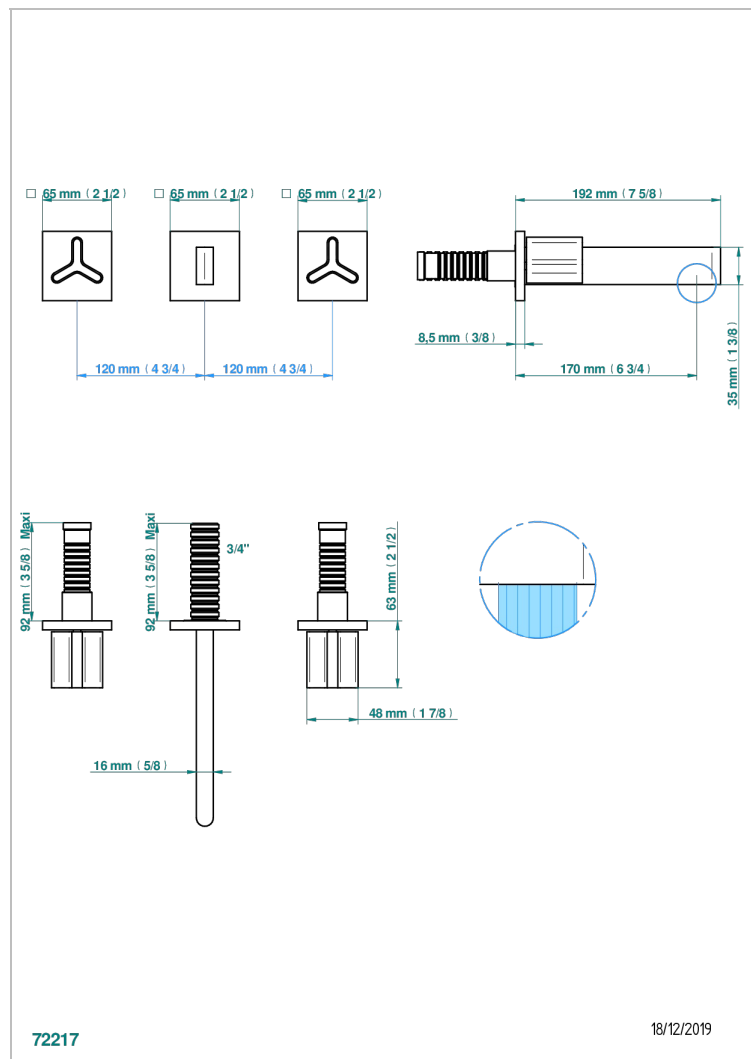

ICON-X CARBON DORADO

U7S-40GB

Grifería para mezclador de lavabo de pared, caño goliat

THG[®]
PARIS

CARACTERÍSTICAS

- Icon-x carbon dorado
- Grifería para mezclador de lavabo de pared, caño goliat

PRODUCTOS RELACIONADOS

- Ref. G00-40AC Rough parts for wall mounted 3 hole mixer, cross handle version
- Ref. G00-40AM Rough parts for wall mounted 3 hole mixer, lever handle version

ACABADOS DISPONIBLES

Cerámica negra mate - D30
Cromo - A02
Cromo mate - C02
Dorado - F01
Dorado mate - F07
Dorado pálido - F30