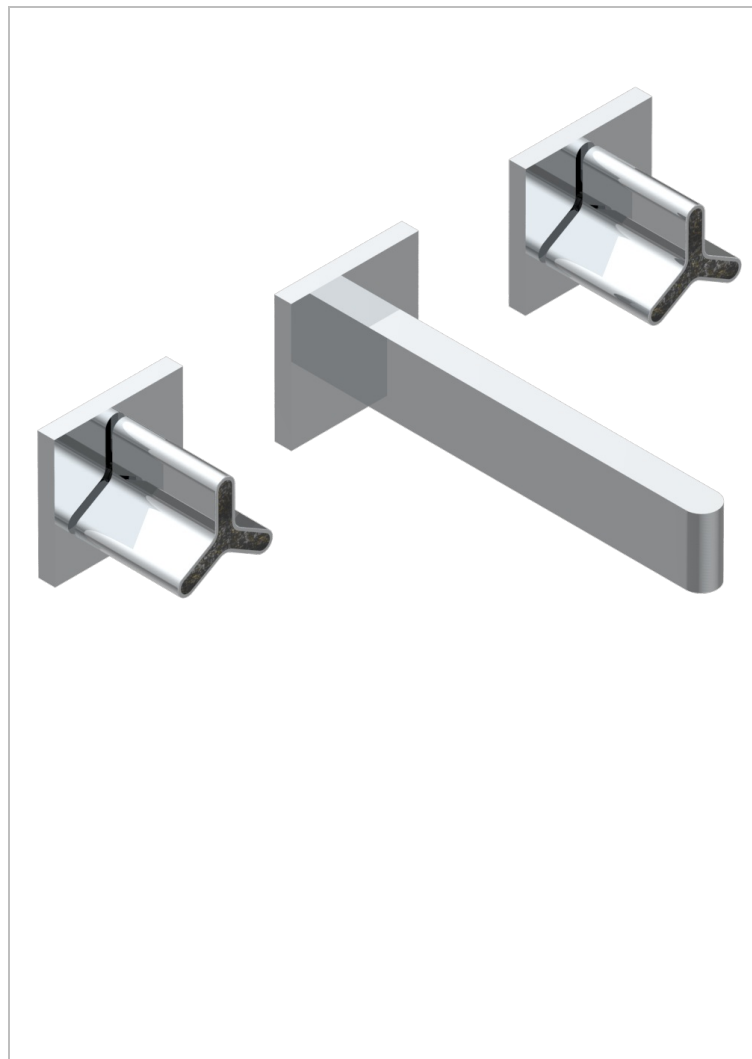

ICON-X CARBON DORADO

U7S-40GB

Grifería para mezclador de lavabo de pared, caño goliat

THG[®]
PARIS

CARACTERÍSTICAS

- Icon-x carbon dorado
- Grifería para mezclador de lavabo de pared, caño goliat

PRODUCTOS RELACIONADOS

- Ref. G00-40AC Rough parts for wall mounted 3 hole mixer, cross handle version
- Ref. G00-40AM Rough parts for wall mounted 3 hole mixer, lever handle version

ACABADOS DISPONIBLES

Cerámica negra mate - D30
Cromo - A02
Cromo mate - C02
Dorado - F01
Dorado mate - F07
Dorado pálido - F30

Dorado pálido mate (sin barniz) - F31
Níquel - B01
Níquel mate - C01
Níquel viejo - H28
Pvd blush - H62
Pvd blush mate - H60

Pvd color latón - H49
Pvd color latón mate - H50
Pvd color níquel - H55
Pvd color níquel mate - H56
Pvd color oro - H52
Pvd color oro mate - H53