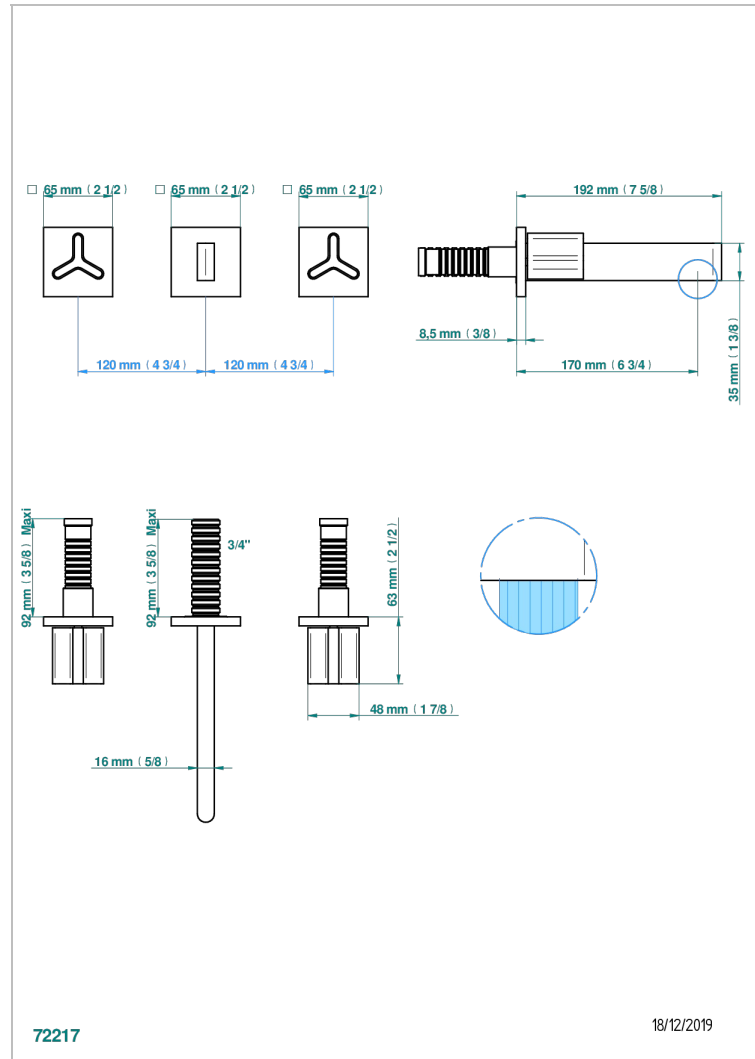

ICON-X CARBON GOLD

U7S-40GB

THG[®]
PARIS

Внешняя часть смесителя встраиваемого в стену для раковины на три отверстия с изливом ГОЛИАФ

ХАРАКТЕРИСТИКИ

- Icon-X Carbon Gold
- Внешняя часть смесителя встраиваемого в стену для раковины на три отверстия с изливом ГОЛИАФ

СВЯЗАННЫЕ ТОВАРНЫЕ ПОЗИЦИИ

- Ref. G00-40AC Встраиваемая часть смесителя настенного на три отверстия (не рукоят.)
- Ref. G00-40AM Встраиваемая часть смесителя настенного на 3 отверстия на пластине (рукоят.)