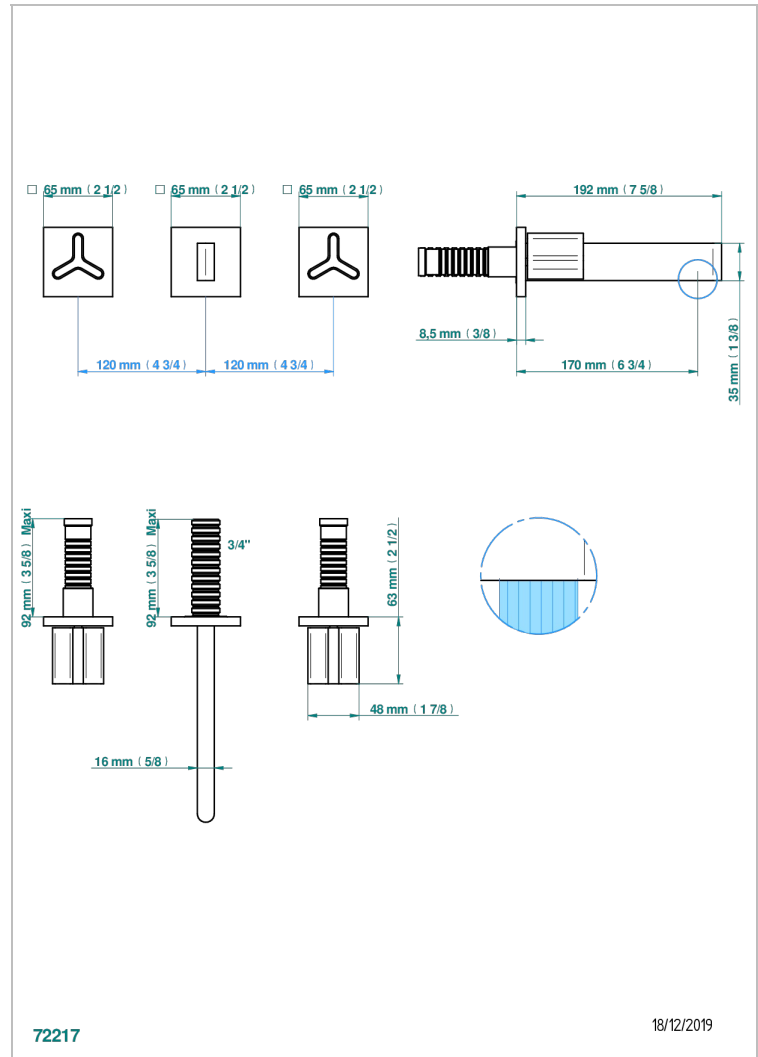

ICON-X CARBONE OR

U7S-40GB

Garniture pour mélangeur de lavabo mural, bec goliath

THG[®]
PARIS

CARACTÉRISTIQUES

- Icon-x carbone or
- Garniture pour mélangeur de lavabo mural, bec goliath

PRODUITS ASSOCIÉS

- Ref. G00-40AC Partie à encastrer pour mélangeur mural - version croisillons
- Ref. G00-40AM Partie à encastrer pour mélangeur mural - version manettes

FINITIONS DISPONIBLES

Chromé - A02
Chromé mat - C02
Doré brillant - F01
Doré mat - F07
Nickel brillant - B01
Nickel mat - C01

Noir mat céramique - D30
Or pâle - F30
Or pâle mat - F31
Pvd blush - H62
Pvd blush mat - H60
Pvd couleur bronze brown - F33

Pvd couleur bronze brown - mat - F34
Pvd couleur doré - H52
Pvd couleur doré mat - H53
Pvd couleur laiton - H49
Pvd couleur laiton mat - H50
Pvd couleur nickel - H55

Pvd couleur nickel mat - H56
Pvd graphite - H64
Pvd graphite mat - H65
Pvd umber - H66
Pvd umber mat - H67
Vieux nickel - H28