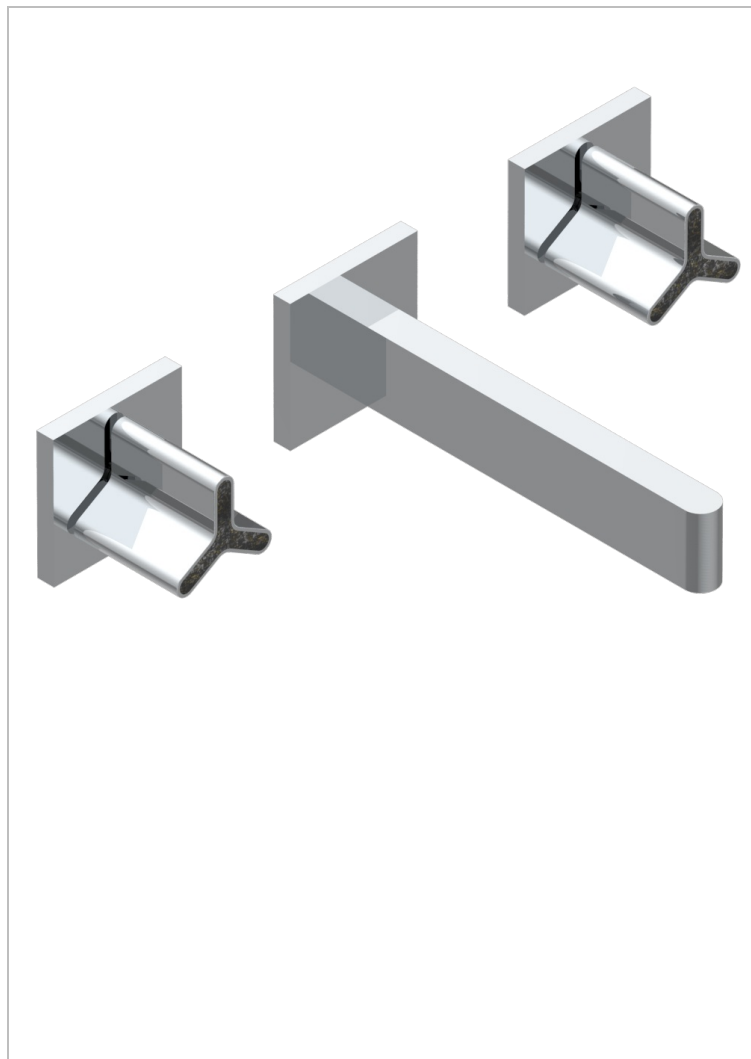

ICON-X CARBON DORADO

U7S-40GB

Grifería para mezclador de lavabo de pared, caño goliat

THG[®]
PARIS

CARACTERÍSTICAS

- Icon-x carbon dorado
- Grifería para mezclador de lavabo de pared, caño goliat

PRODUCTOS RELACIONADOS

- Ref. G00-40AC Rough parts for wall mounted 3 hole mixer, cross handle version
- Ref. G00-40AM Rough parts for wall mounted 3 hole mixer, lever handle version

ACABADOS DISPONIBLES

Cerámica negra mate - D30
Cromo - A02
Cromo mate - C02
Dorado - F01
Dorado mate - F07
Dorado pálido - F30

Dorado pálido mate (sin barniz) - F31
Níquel - B01
Níquel mate - C01
Níquel viejo - H28
Pvd blush - H62
Pvd blush mate - H60

Pvd color latón - H49
Pvd color latón mate - H50
Pvd color níquel - H55
Pvd color níquel mate - H56
Pvd color oro - H52
Pvd color oro mate - H53