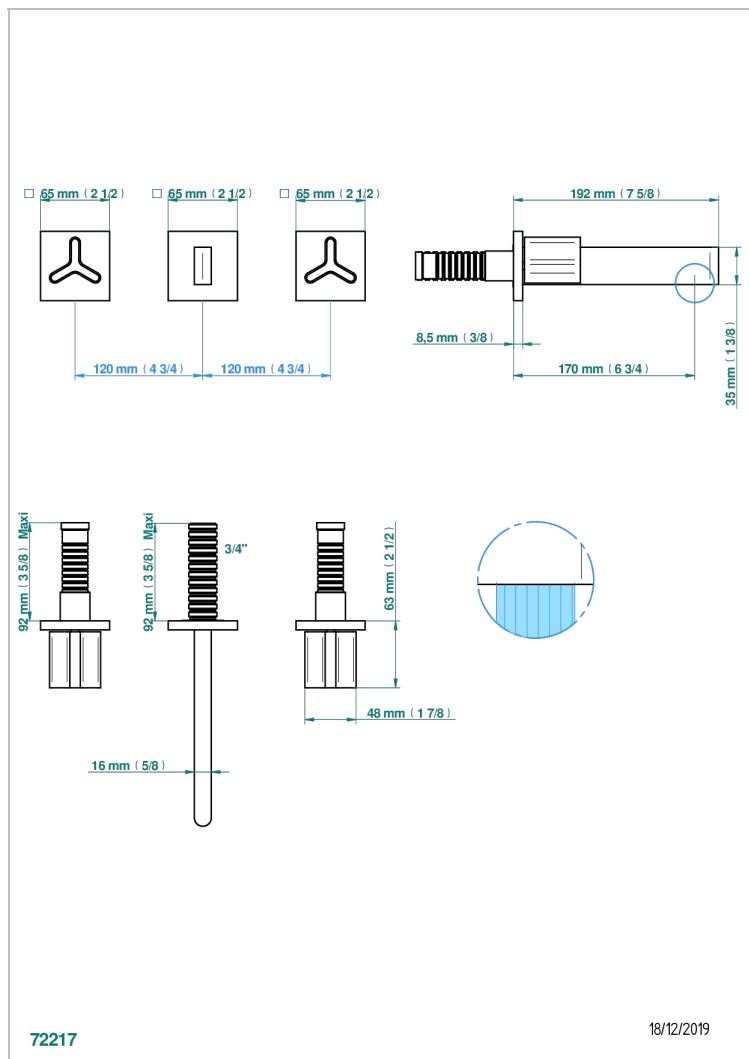

ICON-X CARBON DORADO

U7S-40GB

Grifería para mezclador de lavabo de pared, caño goliat

THG[®]
PARIS

CARACTERÍSTICAS

- Icon-x carbon dorado
- Grifería para mezclador de lavabo de pared, caño goliat

PRODUCTOS RELACIONADOS

- Ref. G00-40AC Rough parts for wall mounted 3 hole mixer, cross handle version
- Ref. G00-40AM Rough parts for wall mounted 3 hole mixer, lever handle version

ACABADOS DISPONIBLES

Cerámica negra mate - D30
Cromo - A02
Cromo mate - C02
Dorado - F01
Dorado mate - F07
Dorado pálido - F30