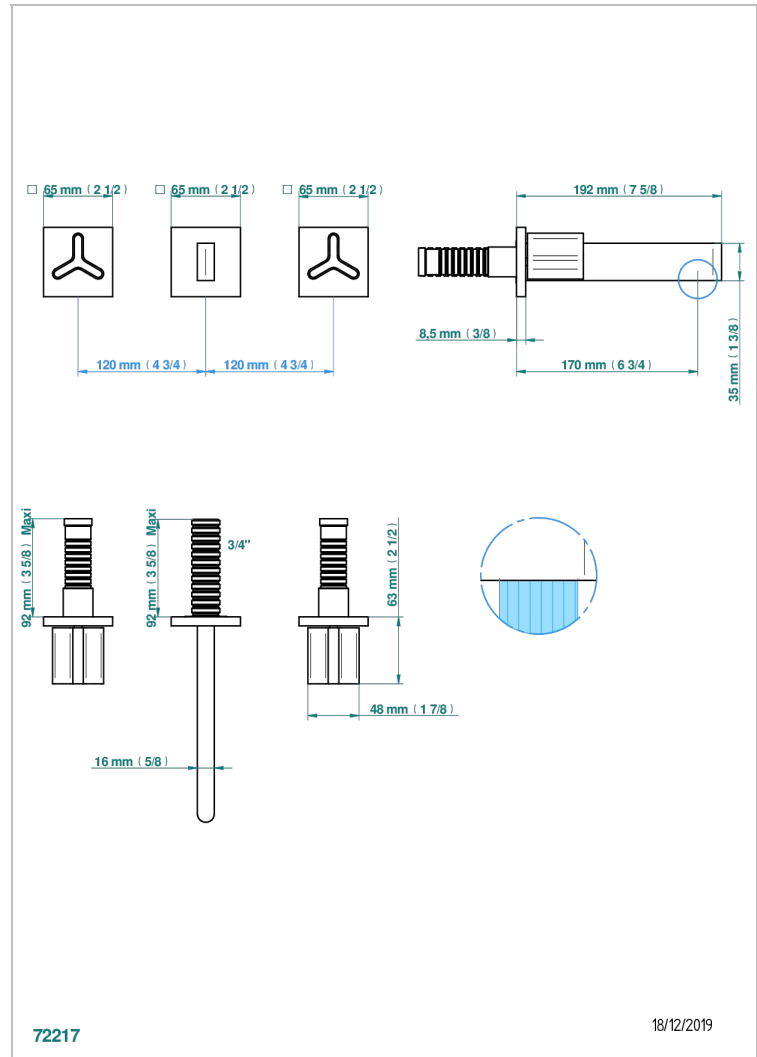

# ICON-X CARBON GOLD

U7S-40GB

Garnitur für Waschtischbatterie zur Wandmontage, Goliath Auslauf

THG<sup>®</sup>  
PARIS

## EIGENSCHAFTEN

- Icon-x carbon gold
- Garnitur für Waschtischbatterie zur Wandmontage, Goliath Auslauf

## ÄHNLICHE PRODUKTE

- Ref. G00-40AC Up-teil für wandarmatur
- Ref. G00-40AM Up-teil für wandarmatur

## VERFÜGBARE OBERFLÄCHEN

Altnickel - H28  
Blassgold - F30  
Blassgold matt unlackiert - F31  
Chrom - A02  
Chrom matt - C02  
Gold - F01

Gold matt - F07  
Mattschwarz keramik - D30  
Nickel matt - C01  
Pvd blush - H62  
Pvd blush matt - H60  
Pvd bronze braun - F33