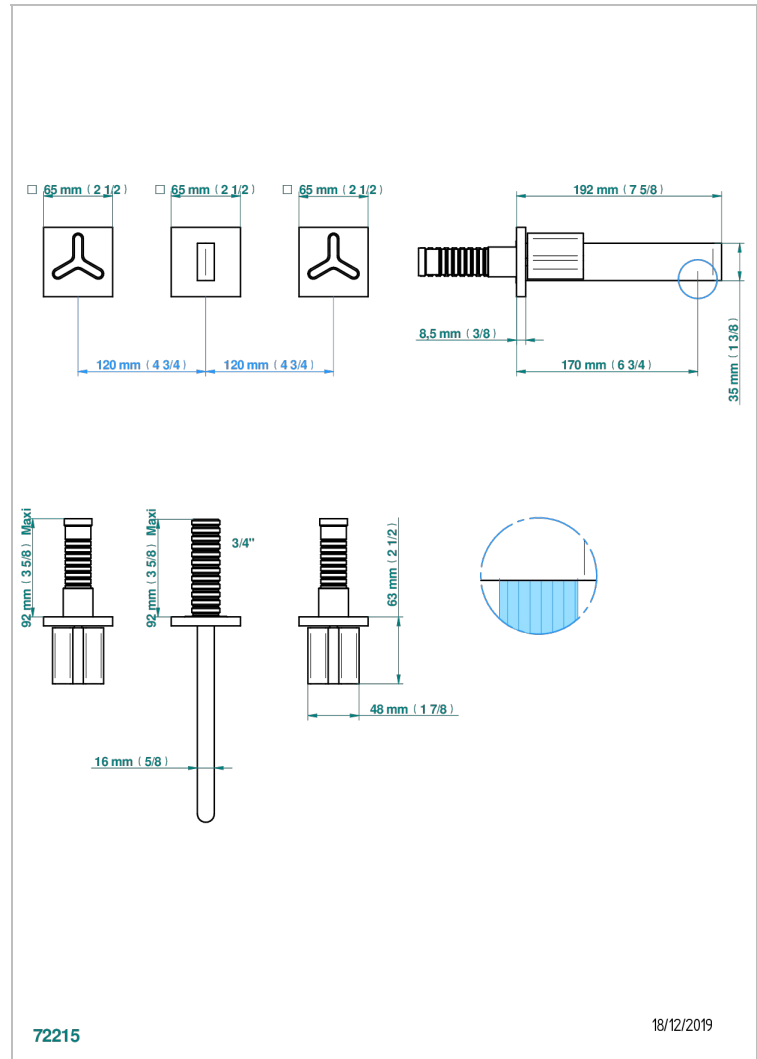

# ICON-X TITANE

U7L-40GB

Garniture pour mélangeur de lavabo mural, bec goliath

THG<sup>®</sup>  
PARIS

72215

18/12/2019

## CARACTÉRISTIQUES

- Icon-x titane
- Garniture pour mélangeur de lavabo mural, bec goliath

## PRODUITS ASSOCIÉS

- Ref. G00-40AC Partie à encastrer pour mélangeur mural - version croisillons
- Ref. G00-40AM Partie à encastrer pour mélangeur mural - version manettes