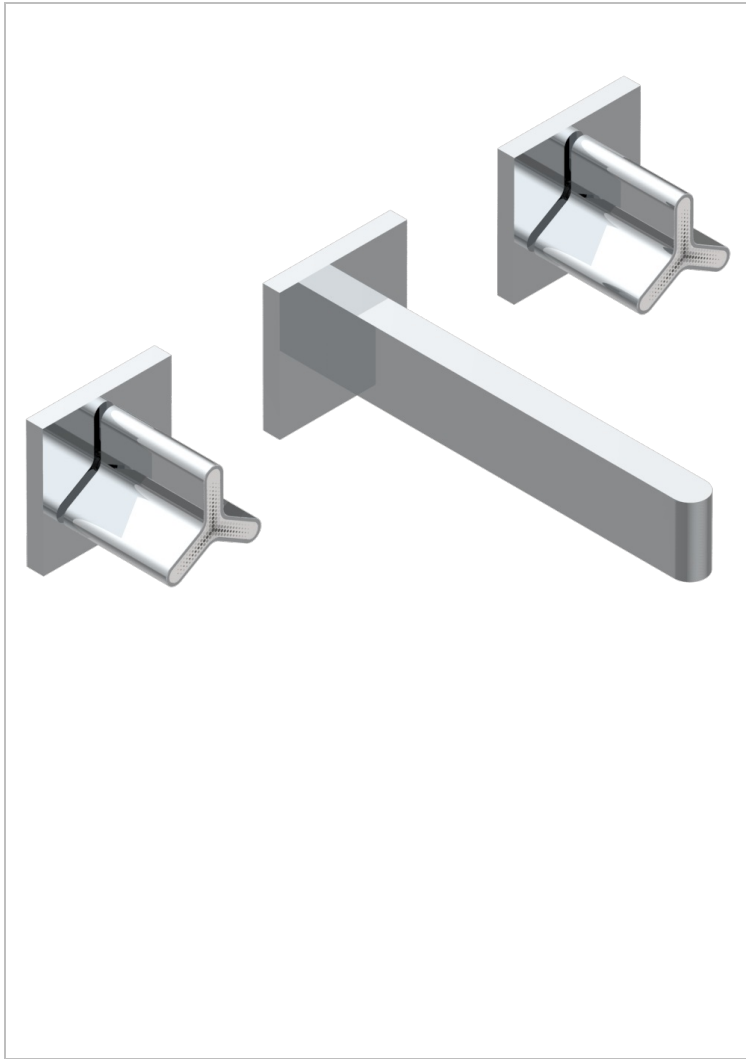

# ICON-X TITANE

U7L-40GB

Garniture pour mélangeur de lavabo mural, bec goliath

THG<sup>®</sup>  
PARIS

72215

18/12/2019

## CARACTÉRISTIQUES

- Icon-x titane
- Garniture pour mélangeur de lavabo mural, bec goliath

## PRODUITS ASSOCIÉS

- Ref. G00-40AC Partie à encastrer pour mélangeur mural - version croisillons
- Ref. G00-40AM Partie à encastrer pour mélangeur mural - version manettes