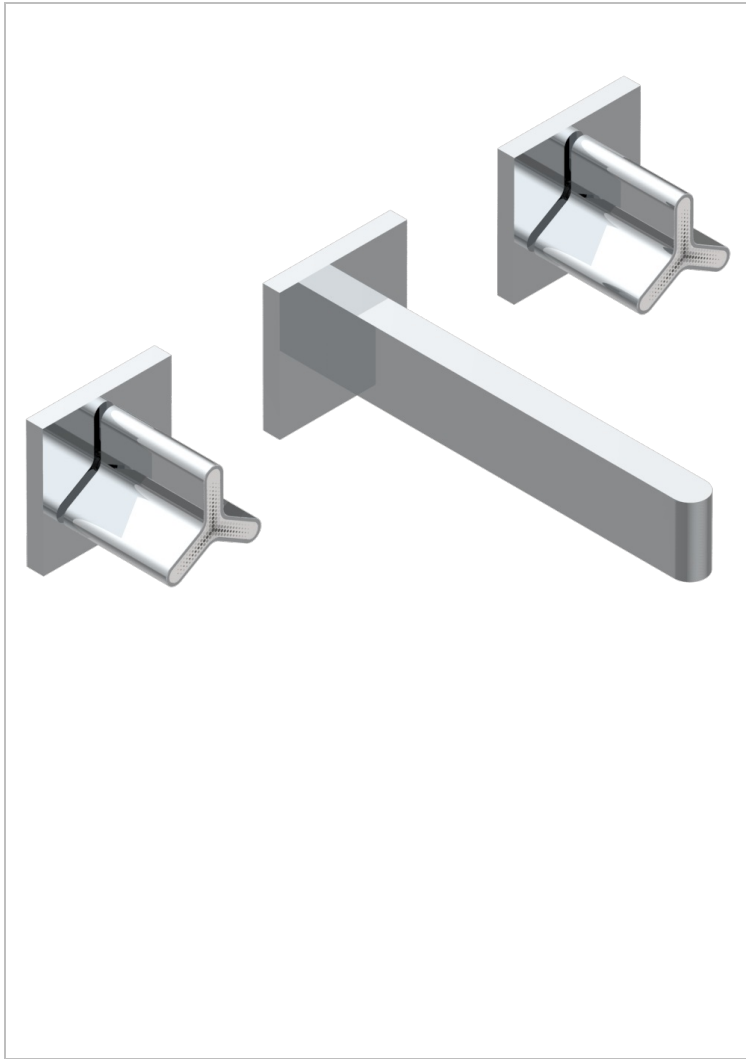

ICON-X TITANE

U7L-40GB

Garniture pour mélangeur de lavabo mural, bec goliath

THG[®]
PARIS

CARACTÉRISTIQUES

- Icon-x titane
- Garniture pour mélangeur de lavabo mural, bec goliath

PRODUITS ASSOCIÉS

- Ref. G00-40AC Partie à encastrer pour mélangeur mural - version croisillons
- Ref. G00-40AM Partie à encastrer pour mélangeur mural - version manettes

FINITIONS DISPONIBLES

Chromé - A02
Chromé mat - C02
Doré brillant - F01
Doré mat - F07
Nickel brillant - B01
Nickel mat - C01

Noir mat céramique - D30
Or pâle - F30
Or pâle mat - F31
Pvd blush - H62
Pvd blush mat - H60
Pvd couleur bronze brown - F33