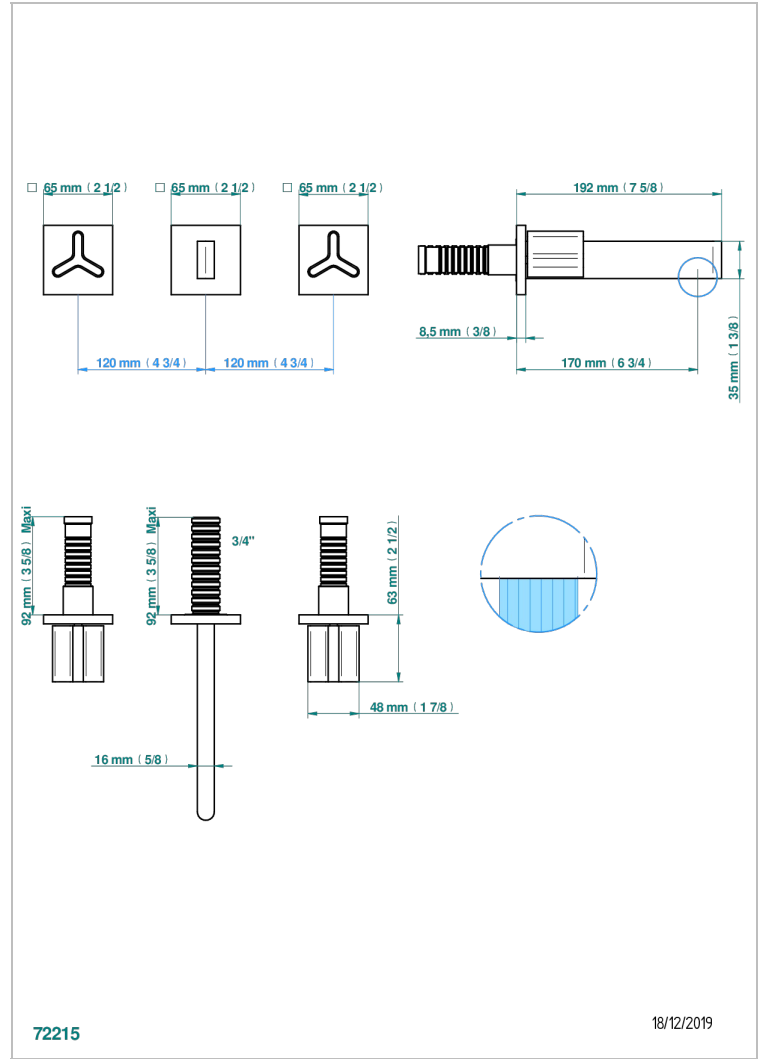

ICON-X TITANE

U7L-40GB

Garniture pour mélangeur de lavabo mural, bec goliath

THG[®]
PARIS

CARACTÉRISTIQUES

- Icon-x titane
- Garniture pour mélangeur de lavabo mural, bec goliath

PRODUITS ASSOCIÉS

- Ref. G00-40AC Partie à encastrer pour mélangeur mural - version croisillons
- Ref. G00-40AM Partie à encastrer pour mélangeur mural - version manettes

FINITIONS DISPONIBLES

Chromé - A02
Chromé mat - C02
Doré brillant - F01
Doré mat - F07
Nickel brillant - B01
Nickel mat - C01

Noir mat céramique - D30
Or pâle - F30
Or pâle mat - F31
Pvd blush - H62
Pvd blush mat - H60
Pvd couleur bronze brown - F33

Pvd couleur bronze brown - mat - F34
Pvd couleur doré - H52
Pvd couleur doré mat - H53
Pvd couleur laiton - H49
Pvd couleur laiton mat - H50
Pvd couleur nickel - H55

Pvd couleur nickel mat - H56
Pvd graphite - H64
Pvd graphite mat - H65
Pvd umber - H66
Pvd umber mat - H67
Vieux nickel - H28