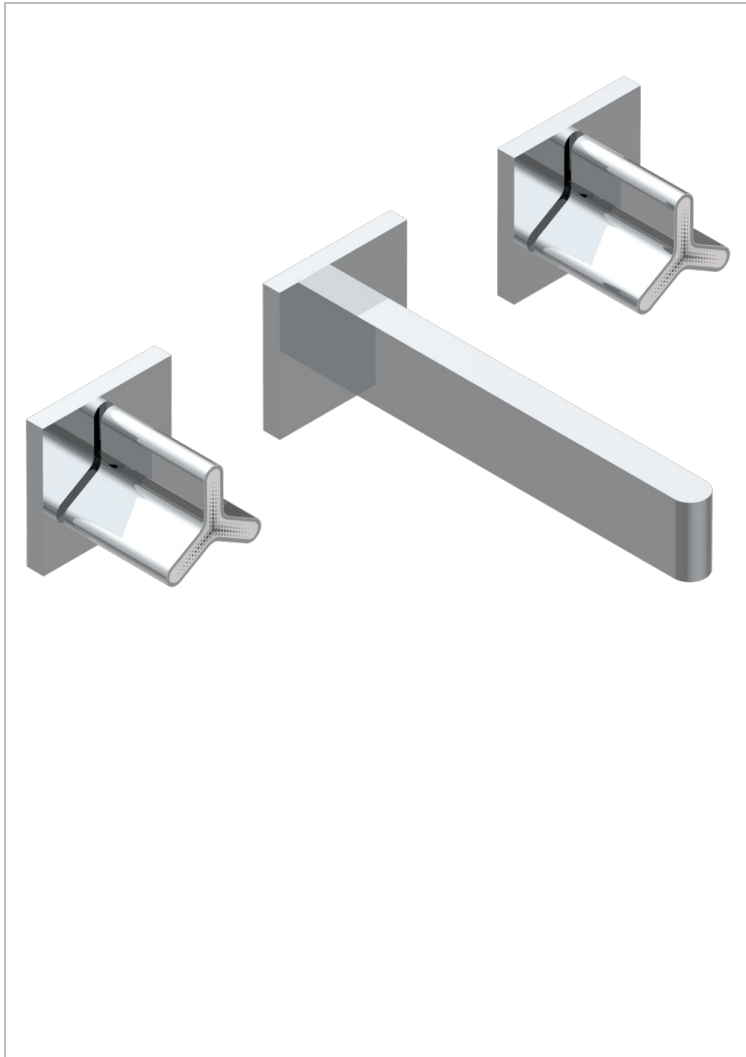

# ICON-X TITANIO

U7L-40GB

Grifería para mezclador de lavabo de pared, caño goliat

THG<sup>®</sup>  
PARIS

## CARACTERÍSTICAS

- Icon-x titanio
- Grifería para mezclador de lavabo de pared, caño goliat

## PRODUCTOS RELACIONADOS

- Ref. G00-40AC Rough parts for wall mounted 3 hole mixer, cross handle version
- Ref. G00-40AM Rough parts for wall mounted 3 hole mixer, lever handle version

## ACABADOS DISPONIBLES

Cerámica negra mate - D30  
Cromo - A02  
Cromo mate - C02  
Dorado - F01  
Dorado mate - F07  
Dorado pálido - F30

Dorado pálido mate (sin barniz) - F31  
Níquel - B01  
Níquel mate - C01  
Níquel viejo - H28  
Pvd blush - H62  
Pvd blush mate - H60