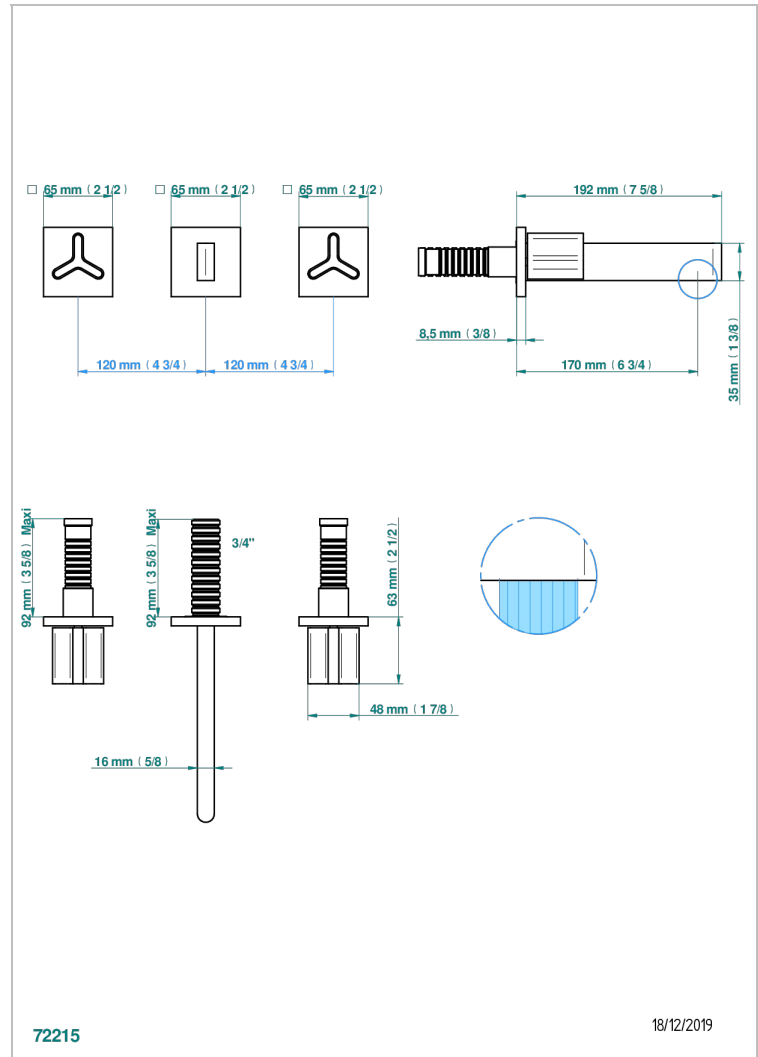

# ICON-X TITANIO

U7L-40GB

Grifería para mezclador de lavabo de pared, caño goliat

THG<sup>®</sup>  
PARIS

## CARACTERÍSTICAS

- Icon-x titanio
- Grifería para mezclador de lavabo de pared, caño goliat

## PRODUCTOS RELACIONADOS

- Ref. G00-40AC Rough parts for wall mounted 3 hole mixer, cross handle version
- Ref. G00-40AM Rough parts for wall mounted 3 hole mixer, lever handle version