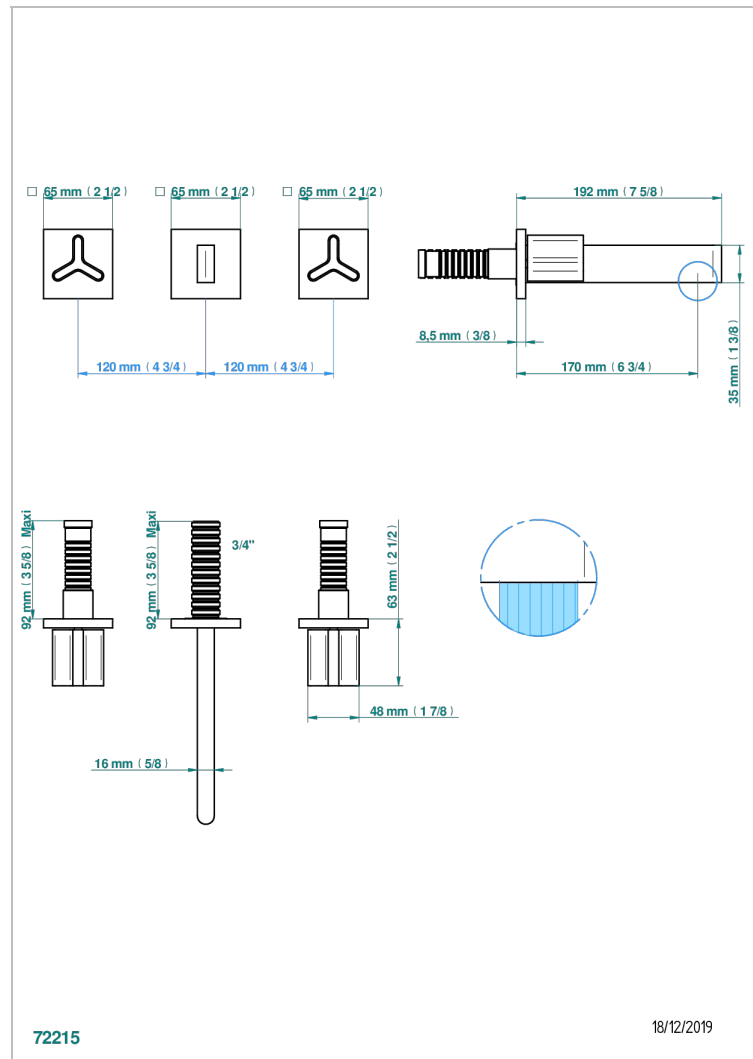

ICON-X TITAN

U7L-40GB

Garnitur für Waschtischbatterie zur Wandmontage, Goliath Auslauf

THG[®]
PARIS

EIGENSCHAFTEN

- Icon-x titan
- Garnitur für Waschtischbatterie zur Wandmontage, Goliath Auslauf

ÄHNLICHE PRODUKTE

- Ref. G00-40AC Up-teil für wandarmatur
- Ref. G00-40AM Up-teil für wandarmatur

VERFÜGBARE OBERFLÄCHEN

Altnickel - H28
Blassgold - F30
Blassgold matt unlackiert - F31
Chrom - A02
Chrom matt - C02
Gold - F01

Pvd messing matt - H50
Pvd nickel - H55
Pvd nickel matt - H56
Pvd umber - H66
Pvd umber matt - H67
Silbernichel - B01