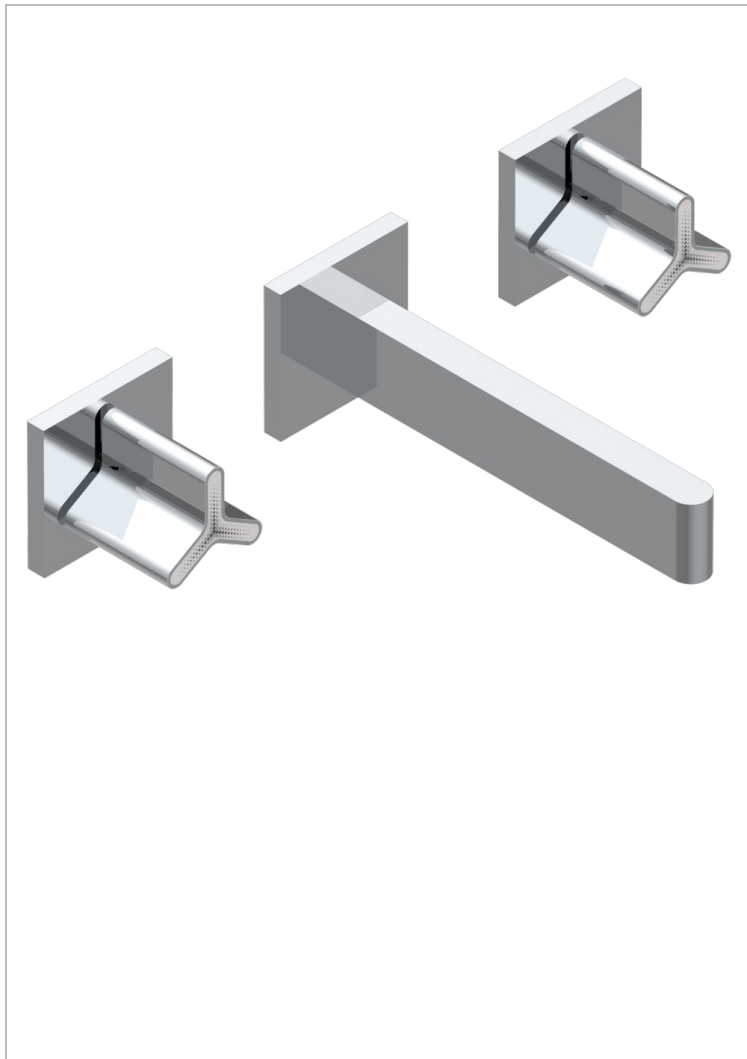

ICON-X TITAN

U7L-40GB

Garnitur für Waschtischbatterie zur Wandmontage, Goliath Auslauf

THG[®]
PARIS

EIGENSCHAFTEN

- Icon-x titan
- Garnitur für Waschtischbatterie zur Wandmontage, Goliath Auslauf

ÄHNLICHE PRODUKTE

- Ref. G00-40AC Up-teil für wandarmatur
- Ref. G00-40AM Up-teil für wandarmatur

VERFÜGBARE OBERFLÄCHEN

Altnickel - H28
Blassgold - F30
Blassgold matt unlackiert - F31
Chrom - A02
Chrom matt - C02
Gold - F01