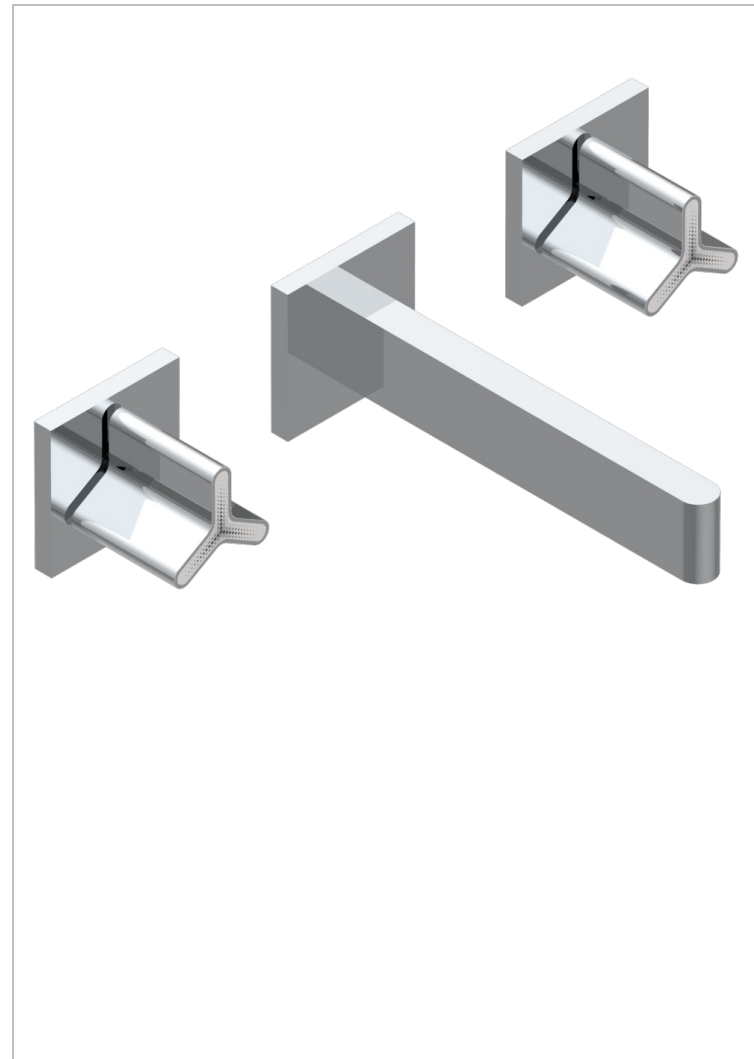

# ICON-X TITANIUM

U7L-40GB

THG  
PARIS

Внешняя часть смесителя встраиваемого в стену для раковины на три отверстия с изливом ГОЛИАФ

## ХАРАКТЕРИСТИКИ

- Icon-X Titanium
- Внешняя часть смесителя встраиваемого в стену для раковины на три отверстия с изливом ГОЛИАФ

## СВЯЗАННЫЕ ТОВАРНЫЕ ПОЗИЦИИ

- Ref. G00-40AC Встраиваемая часть смесителя настенного на три отверстия (не рукоят.)
- Ref. G00-40AM Встраиваемая часть смесителя настенного на 3 отверстия на пластине (рукоят.)