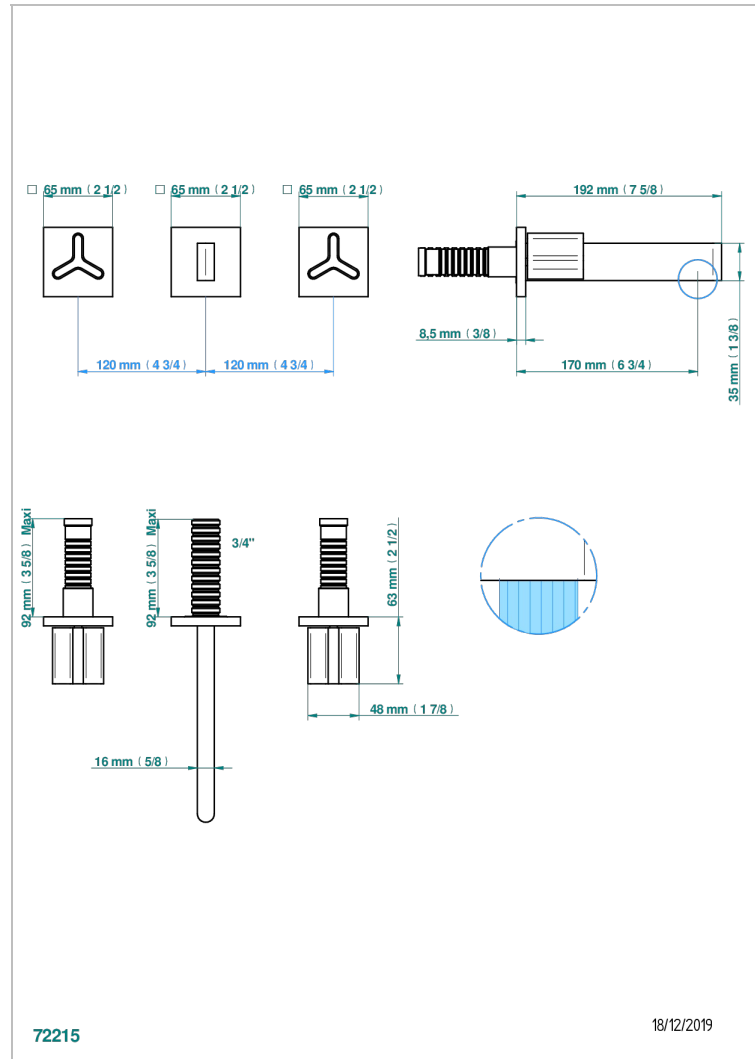

# ICON-X TITANIUM

U7L-40GB

THG  
PARIS

Внешняя часть смесителя встраиваемого в стену для раковины на три отверстия с изливом ГОЛИАФ

## ХАРАКТЕРИСТИКИ

- Icon-X Titanium
- Внешняя часть смесителя встраиваемого в стену для раковины на три отверстия с изливом ГОЛИАФ

## СВЯЗАННЫЕ ТОВАРНЫЕ ПОЗИЦИИ

- Ref. G00-40AC Встраиваемая часть смесителя настенного на три отверстия (не рукоят.)
- Ref. G00-40AM Встраиваемая часть смесителя настенного на 3 отверстия на пластине (рукоят.)