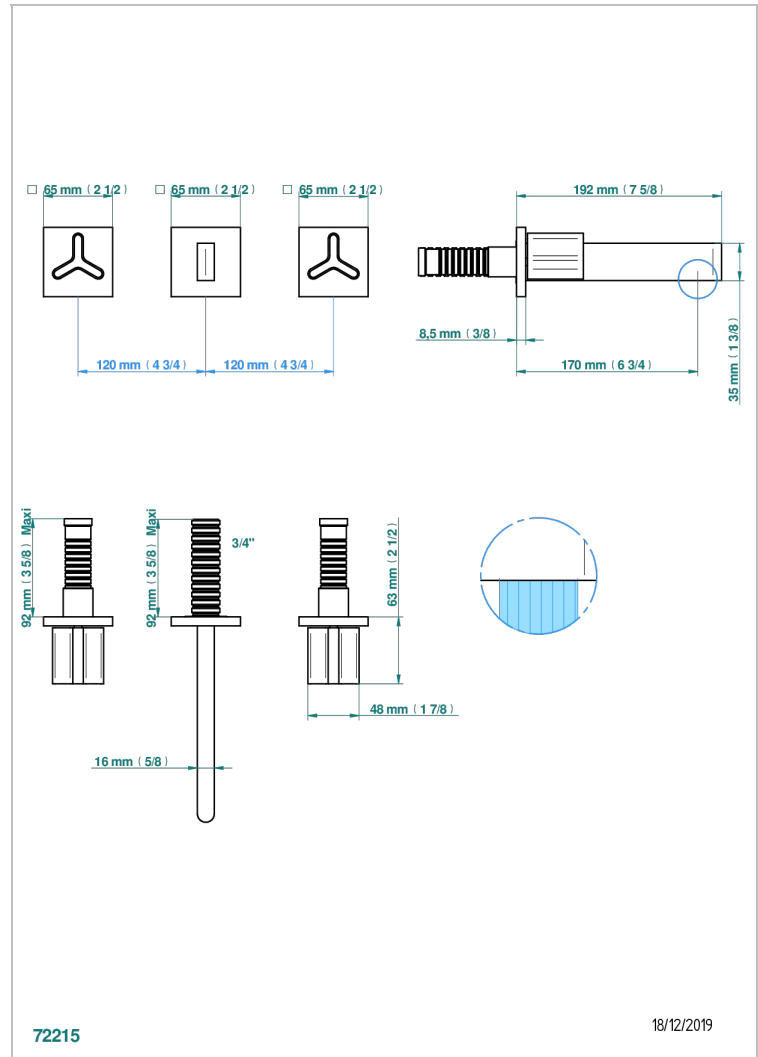

ICON-X TITANE

U7L-40GB

Garniture pour mélangeur de lavabo mural, bec goliath

THG[®]
PARIS

CARACTÉRISTIQUES

- Icon-x titane
- Garniture pour mélangeur de lavabo mural, bec goliath

PRODUITS ASSOCIÉS

- Ref. G00-40AC Partie à encastrer pour mélangeur mural - version croisillons
- Ref. G00-40AM Partie à encastrer pour mélangeur mural - version manettes

FINITIONS DISPONIBLES

Chromé - A02
Chromé mat - C02
Doré brillant - F01
Doré mat - F07
Nickel brillant - B01
Nickel mat - C01

Noir mat céramique - D30
Or pâle - F30
Or pâle mat - F31
Pvd blush - H62
Pvd blush mat - H60
Pvd couleur bronze brown - F33

Pvd couleur bronze brown - mat - F34
Pvd couleur doré - H52
Pvd couleur doré mat - H53
Pvd couleur laiton - H49
Pvd couleur laiton mat - H50
Pvd couleur nickel - H55

Pvd couleur nickel mat - H56
Pvd graphite - H64
Pvd graphite mat - H65
Pvd umber - H66
Pvd umber mat - H67
Vieux nickel - H28