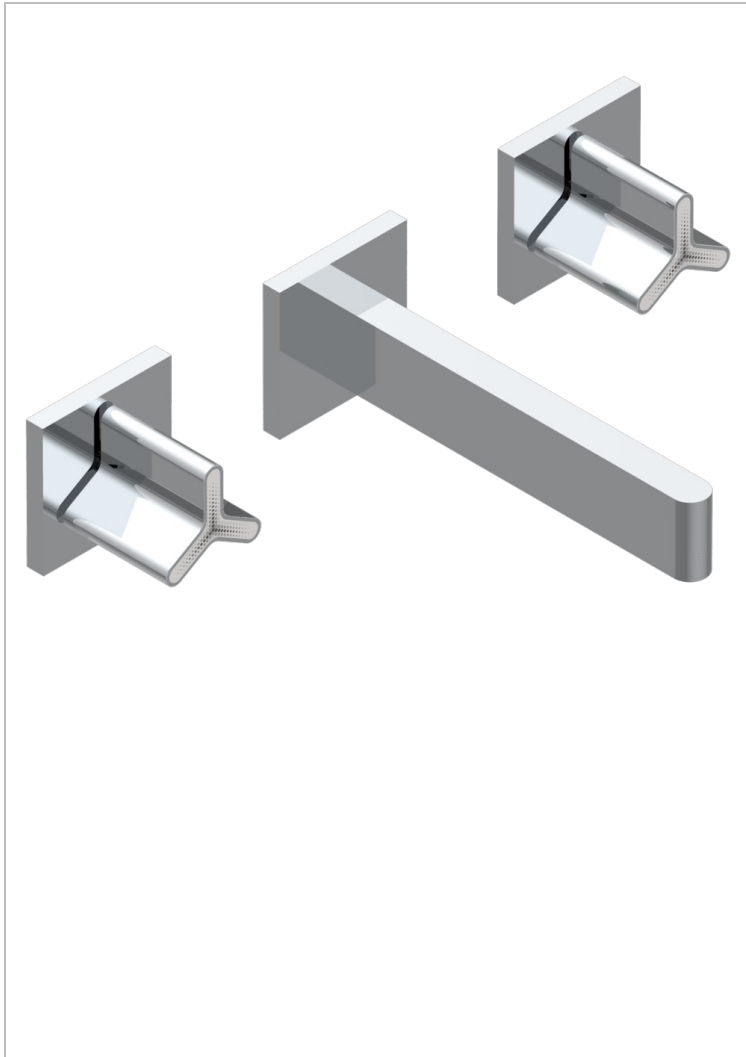

ICON-X TITANE

U7L-40GB

Garniture pour mélangeur de lavabo mural, bec goliath

THG[®]
PARIS

CARACTÉRISTIQUES

- Icon-x titane
- Garniture pour mélangeur de lavabo mural, bec goliath

PRODUITS ASSOCIÉS

- Ref. G00-40AC Partie à encastrer pour mélangeur mural - version croisillons
- Ref. G00-40AM Partie à encastrer pour mélangeur mural - version manettes

FINITIONS DISPONIBLES

Chromé - A02
Chromé mat - C02
Doré brillant - F01
Doré mat - F07
Nickel brillant - B01
Nickel mat - C01

Noir mat céramique - D30
Or pâle - F30
Or pâle mat - F31
Pvd blush - H62
Pvd blush mat - H60
Pvd couleur bronze brown - F33