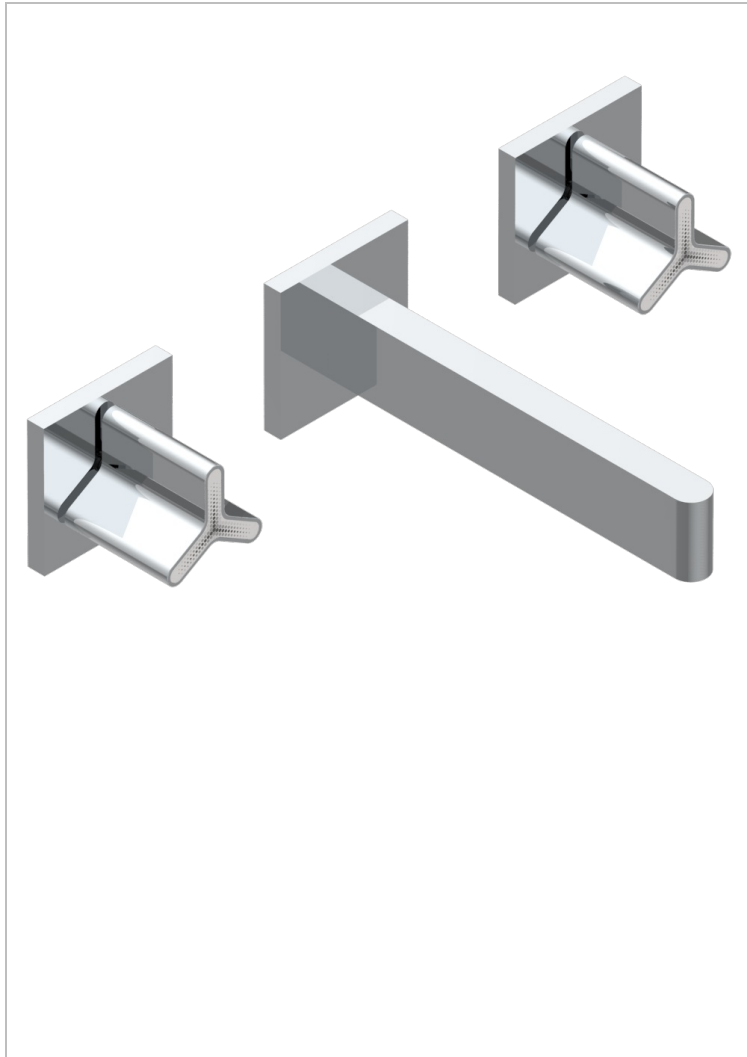

# ICON-X TITANIO

U7L-40GB

Grifería para mezclador de lavabo de pared, caño goliat

THG<sup>®</sup>  
PARIS

## CARACTERÍSTICAS

- Icon-x titanio
- Grifería para mezclador de lavabo de pared, caño goliat

## PRODUCTOS RELACIONADOS

- Ref. G00-40AC Rough parts for wall mounted 3 hole mixer, cross handle version
- Ref. G00-40AM Rough parts for wall mounted 3 hole mixer, lever handle version

## ACABADOS DISPONIBLES

Cerámica negra mate - D30  
Cromo - A02  
Cromo mate - C02  
Dorado - F01  
Dorado mate - F07  
Dorado pálido - F30

Dorado pálido mate (sin barniz) - F31  
Níquel - B01  
Níquel mate - C01  
Níquel viejo - H28  
Pvd blush - H62  
Pvd blush mate - H60