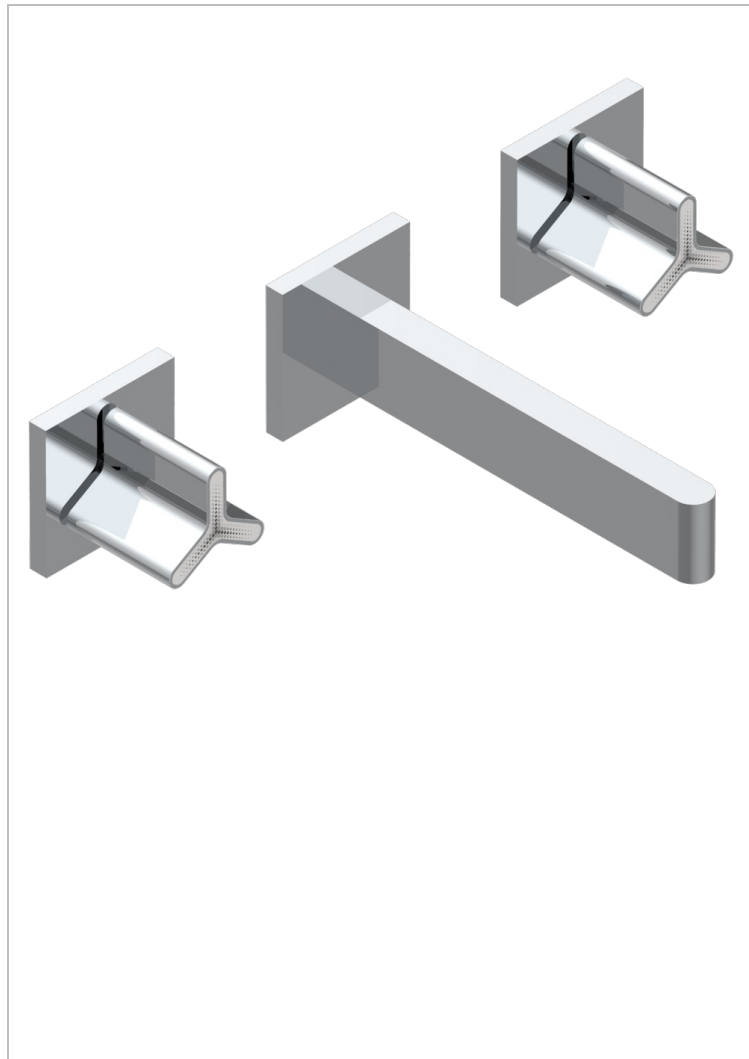

# ICON-X TITAN

U7L-40GB

Garnitur für Waschtischbatterie zur Wandmontage, Goliath Auslauf

THG<sup>®</sup>  
PARIS

## EIGENSCHAFTEN

- Icon-x titan
- Garnitur für Waschtischbatterie zur Wandmontage, Goliath Auslauf

## ÄHNLICHE PRODUKTE

- Ref. G00-40AC Up-teil für wandarmatur
- Ref. G00-40AM Up-teil für wandarmatur

## VERFÜGBARE OBERFLÄCHEN

Altnickel - H28  
Blassgold - F30  
Blassgold matt unlackiert - F31  
Chrom - A02  
Chrom matt - C02  
Gold - F01

Gold matt - F07  
Mattschwarz keramik - D30  
Nickel matt - C01  
Pvd blush - H62  
Pvd blush matt - H60  
Pvd bronze braun - F33