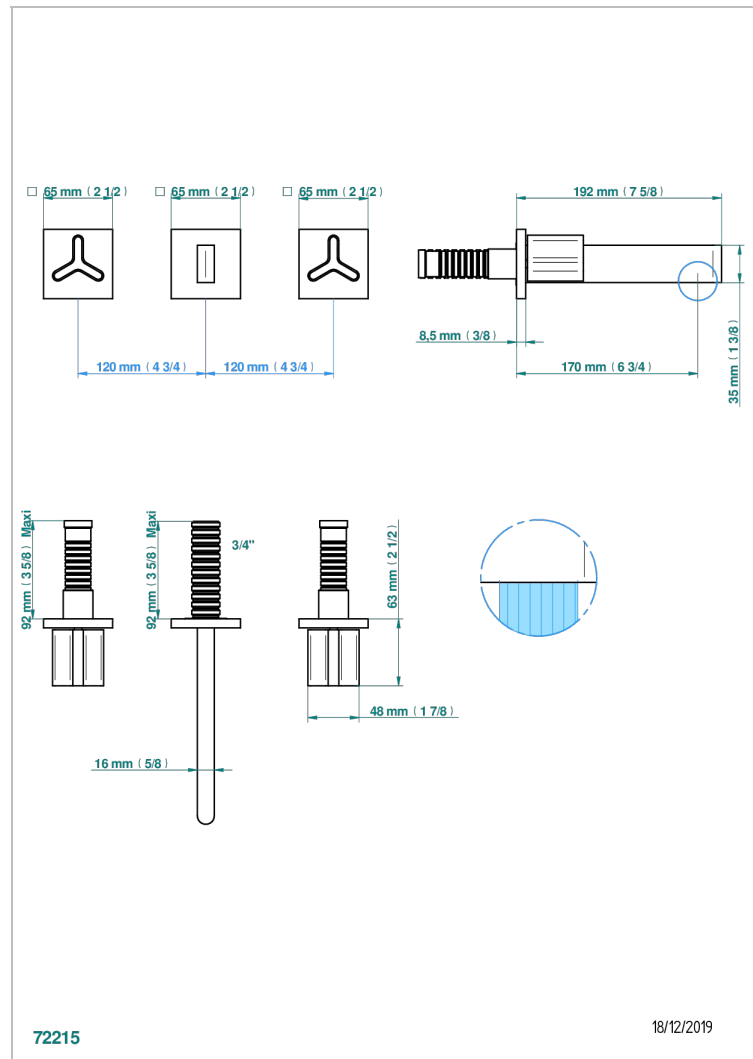

# ICON-X TITAN

U7L-40GB

Garnitur für Waschtischbatterie zur Wandmontage, Goliath Auslauf

THG<sup>®</sup>  
PARIS

## EIGENSCHAFTEN

- Icon-x titan
- Garnitur für Waschtischbatterie zur Wandmontage, Goliath Auslauf

## ÄHNLICHE PRODUKTE

- Ref. G00-40AC Up-teil für wandarmatur
- Ref. G00-40AM Up-teil für wandarmatur

## VERFÜGBARE OBERFLÄCHEN

Altnickel - H28  
Blassgold - F30  
Blassgold matt unlackiert - F31  
Chrom - A02  
Chrom matt - C02  
Gold - F01

Gold matt - F07  
Mattschwarz keramik - D30  
Nickel matt - C01  
Pvd blush - H62  
Pvd blush matt - H60  
Pvd bronze braun - F33