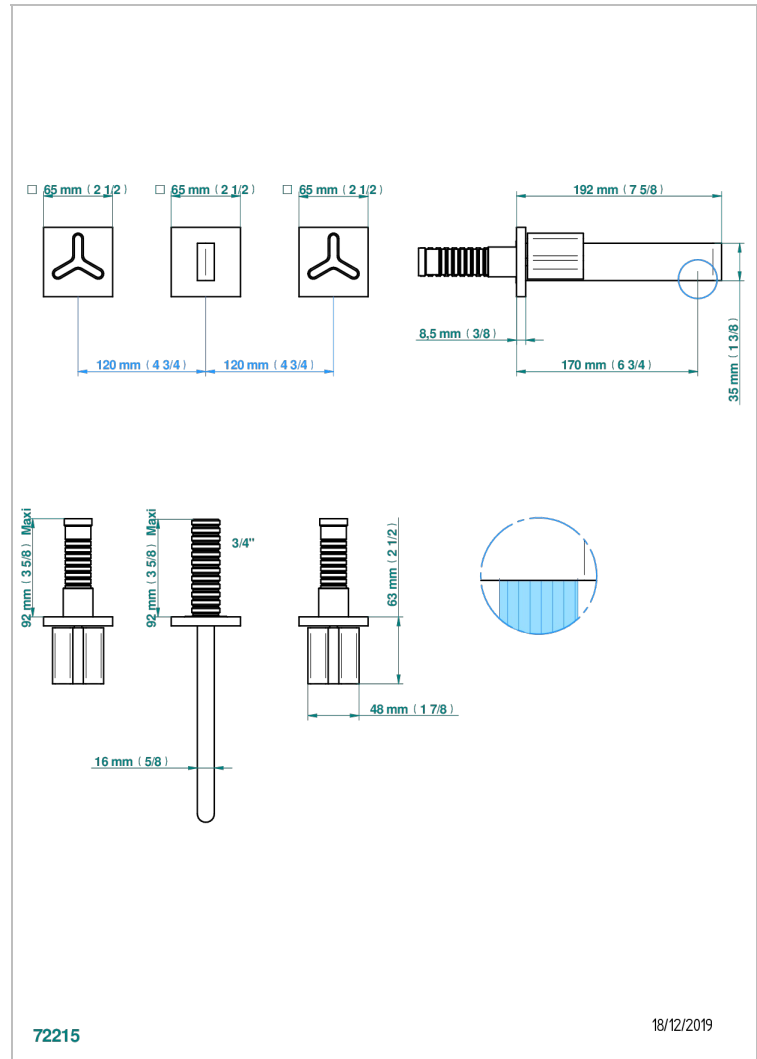

ICON-X TITANIUM

U7L-40GB

入墙式台盆龙头配件，大号喷嘴

THG[®]
PARIS

特色

- Icon-X Titanium
- 入墙式台盆龙头配件，大号喷嘴

相关的SKU

- Ref. G00-40AC 无下水器入墙式龙头嵌入部分 - 四通手柄版
- Ref. G00-40AM 无下水器入墙式龙头嵌入部分 - 单把手柄版

哑光镍 - C01
复古镍 - H28
抛光金 (24K金) - F01
抛光铬 - A02
抛光镍 - B01
浅金 - F30