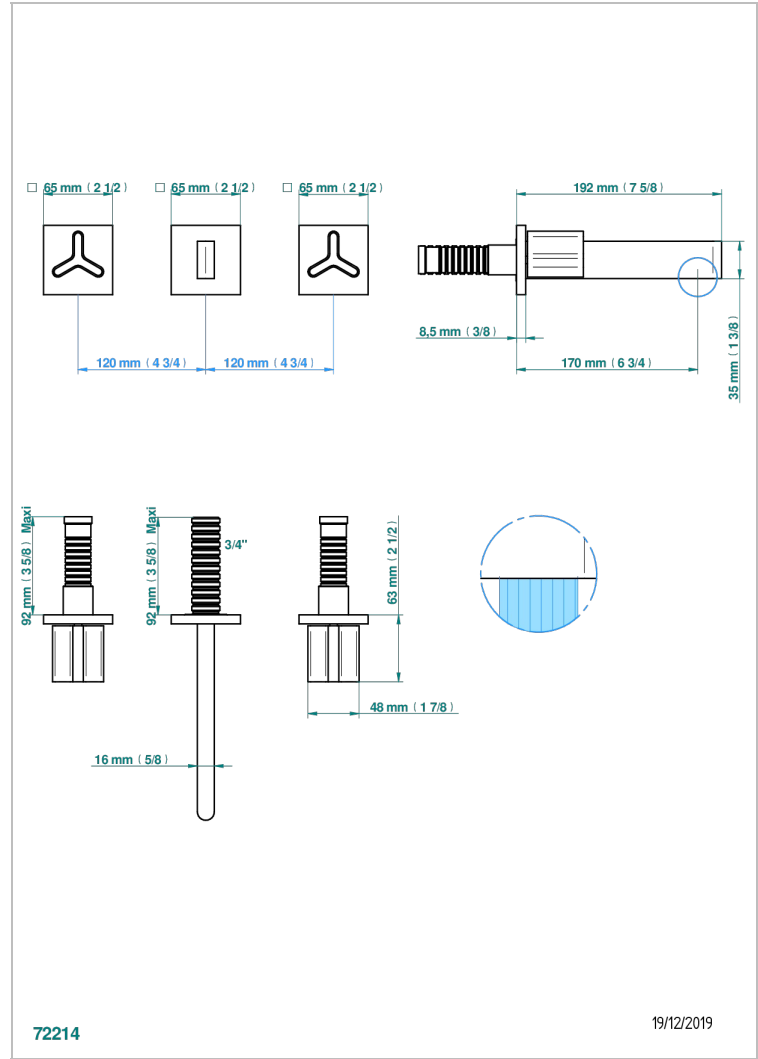

# ICON-X INSERTS METAL

U7J-40GB

Garniture pour mélangeur de lavabo mural, bec goliath

THG<sup>®</sup>  
PARIS

## CARACTÉRISTIQUES

- Icon-x inserts métal
- Garniture pour mélangeur de lavabo mural, bec goliath

## PRODUITS ASSOCIÉS

- Ref. G00-40AC Partie à encastrer pour mélangeur mural - version croisillons
- Ref. G00-40AM Partie à encastrer pour mélangeur mural - version manettes

Vieux nickel - H28