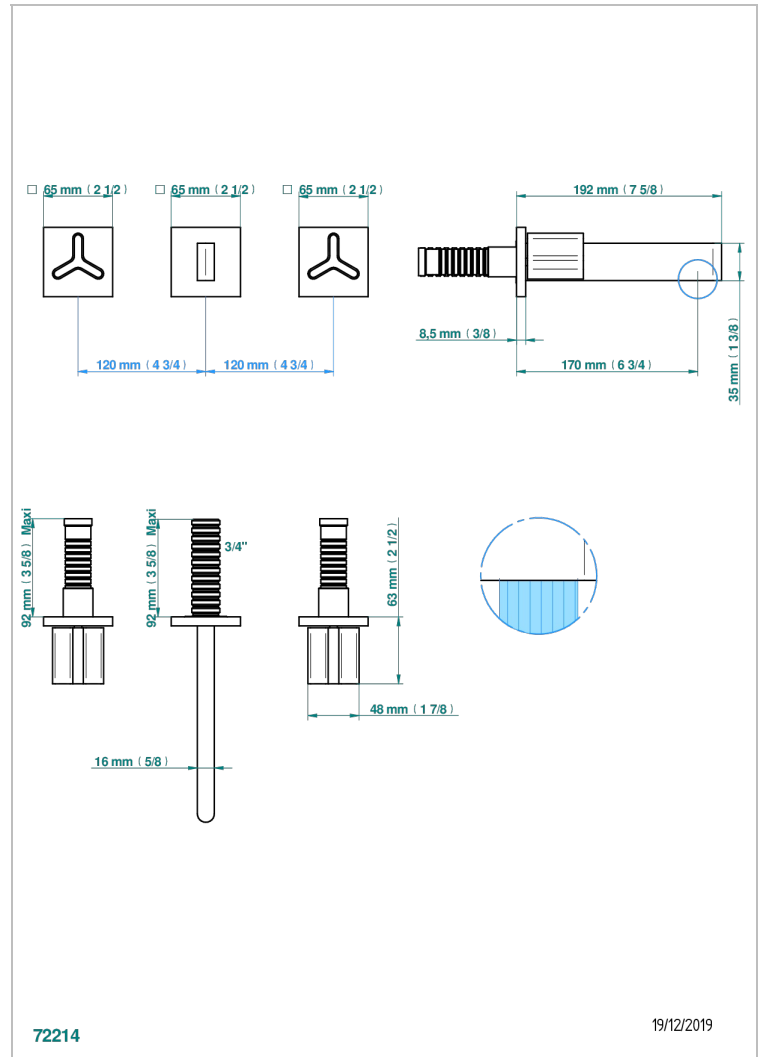

ICON-X INSERTS METAL

U7J-40GB

Garniture pour mélangeur de lavabo mural, bec goliath

THG[®]
PARIS

CARACTÉRISTIQUES

- Icon-x inserts métal
- Garniture pour mélangeur de lavabo mural, bec goliath

PRODUITS ASSOCIÉS

- Ref. G00-40AC Partie à encastrer pour mélangeur mural - version croisillons
- Ref. G00-40AM Partie à encastrer pour mélangeur mural - version manettes

FINITIONS DISPONIBLES

Chromé - A02
Chromé insert doré - GA1
Chromé mat - C02
Doré brillant - F01
Doré mat - F07
Nickel brillant - B01