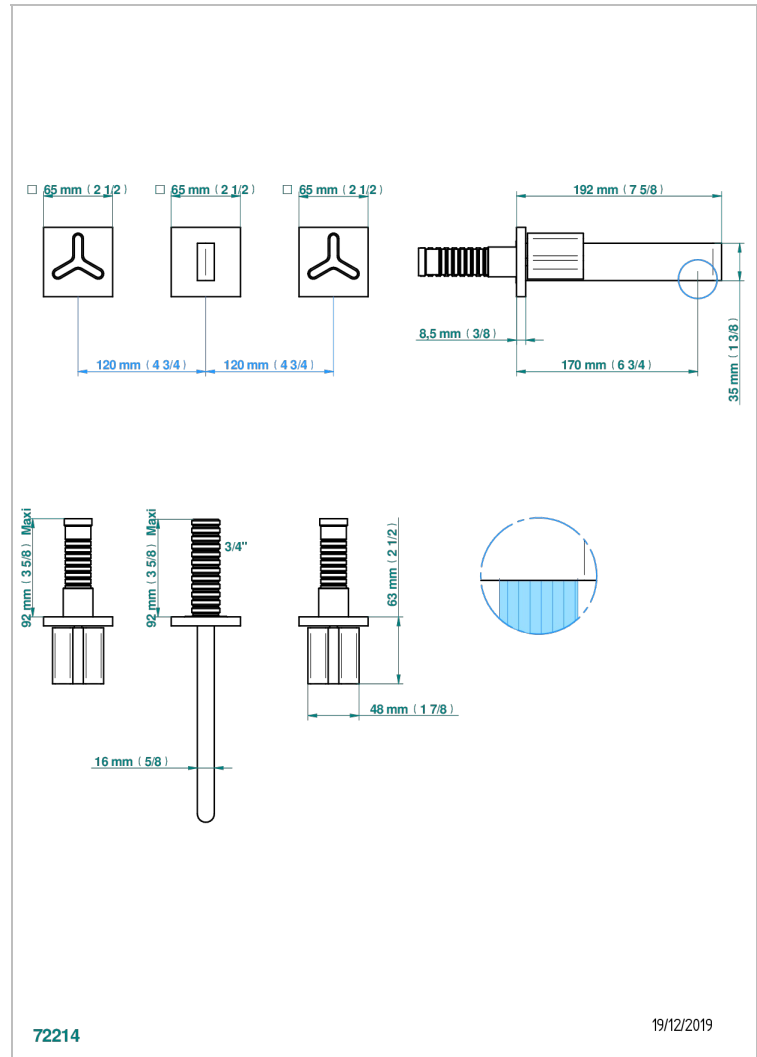

ICON-X INCRUSTACION METALICA

U7J-40GB

Grifería para mezclador de lavabo de pared, caño goliat

THG[®]
PARIS

CARACTERÍSTICAS

- Icon-x incrustación metálica
- Grifería para mezclador de lavabo de pared, caño goliat

PRODUCTOS RELACIONADOS

- Ref. G00-40AC Rough parts for wall mounted 3 hole mixer, cross handle version
- Ref. G00-40AM Rough parts for wall mounted 3 hole mixer, lever handle version

ACABADOS DISPONIBLES