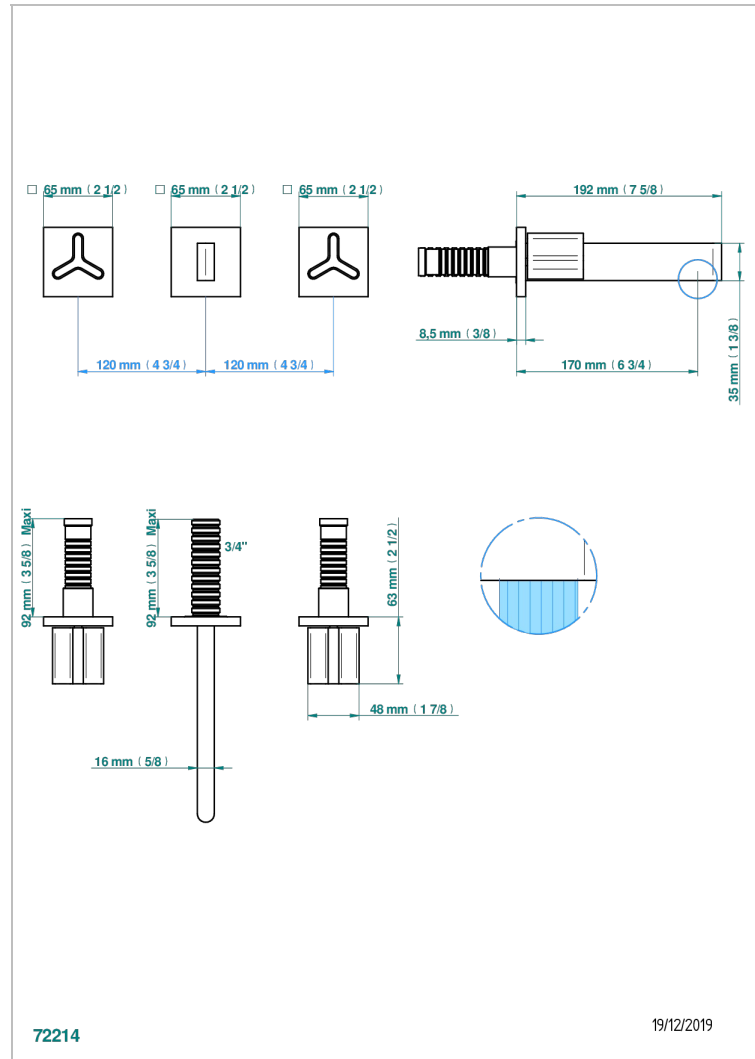

ICON-X METALLEINLAGE

U7J-40GB

Garnitur für Waschtischbatterie zur Wandmontage, Goliath Auslauf

THG[®]
PARIS

EIGENSCHAFTEN

- Icon-x metalleinlage
- Garnitur für Waschtischbatterie zur Wandmontage, Goliath Auslauf

ÄHNLICHE PRODUKTE

- Ref. G00-40AC Up-teil für wandarmatur
- Ref. G00-40AM Up-teil für wandarmatur

VERFÜGBARE OBERFLÄCHEN

Altnickel - H28
Blassgold - F30
Blassgold matt unlackiert - F31
Chrom - A02
Chrom matt - C02
Gold - F01