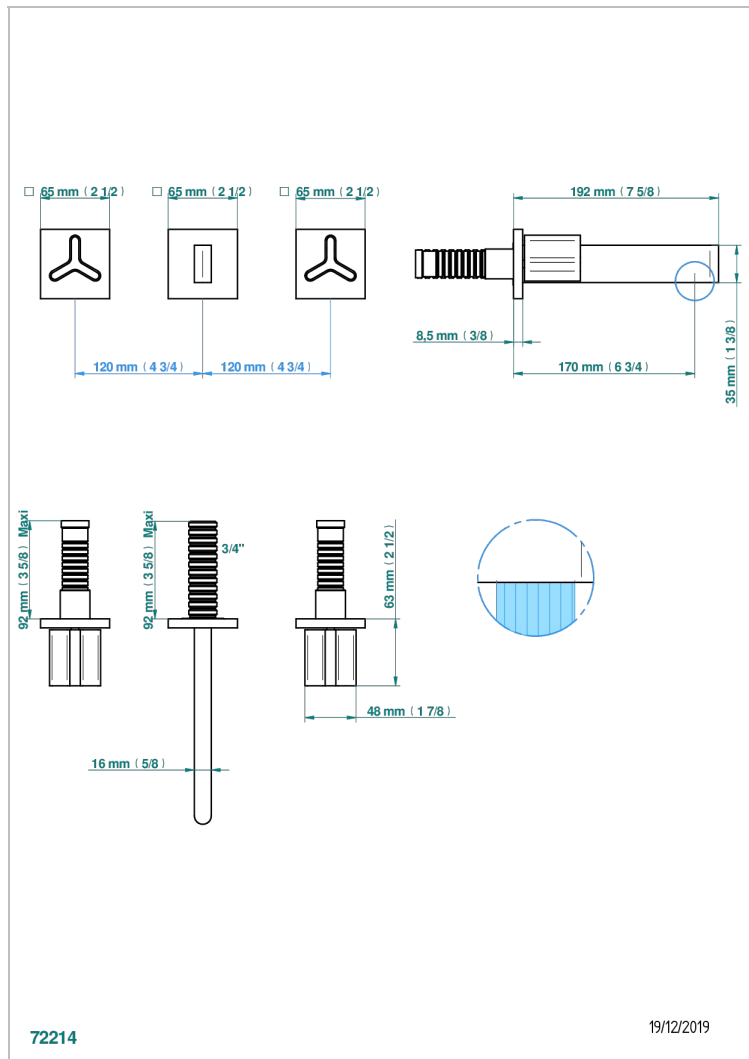

ICON-X METAL INLAYS

U7J-40GB

THG
PARIS

Внешняя часть смесителя встраиваемого в стену для раковины на три отверстия с изливом ГОЛИАФ

ХАРАКТЕРИСТИКИ

- Icon-X Metal inlays
- Внешняя часть смесителя встраиваемого в стену для раковины на три отверстия с изливом ГОЛИАФ

СВЯЗАННЫЕ ТОВАРНЫЕ ПОЗИЦИИ

- Ref. G00-40AC Встраиваемая часть смесителя настенного на три отверстия (не рукоят.)
- Ref. G00-40AM Встраиваемая часть смесителя настенного на 3 отверстия на пластине (рукоят.)