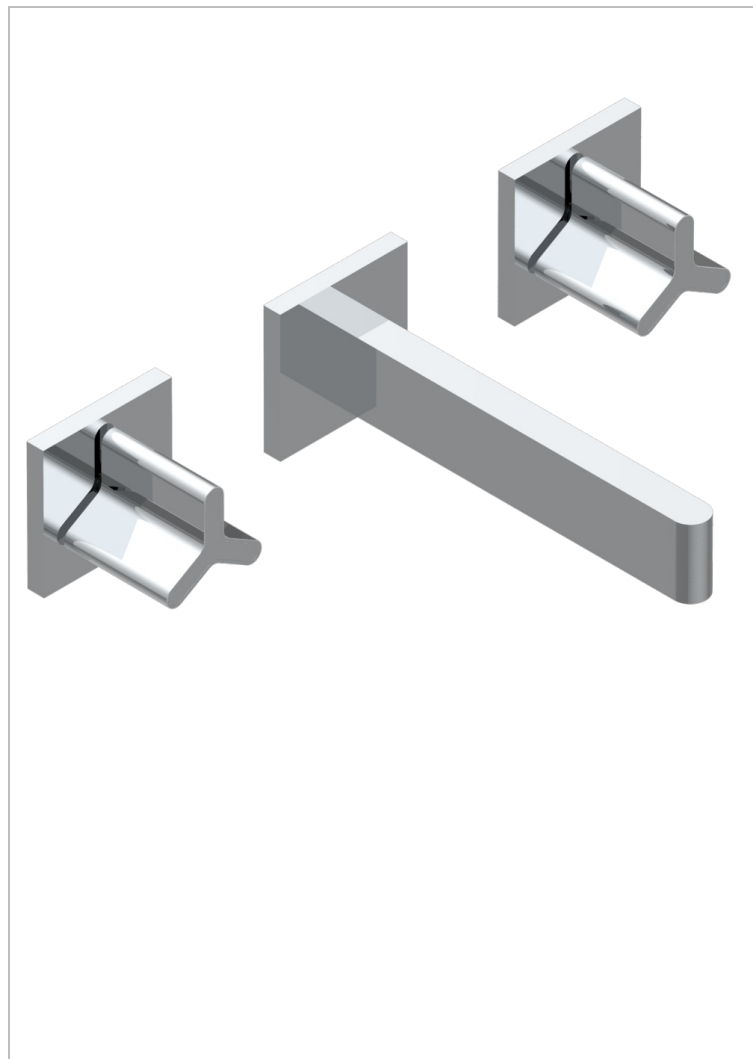

ICON-X METAL INLAYS

U7J-40GB

THG
PARIS

Внешняя часть смесителя встраиваемого в стену для раковины на три отверстия с изливом ГОЛИАФ

ХАРАКТЕРИСТИКИ

- Icon-X Metal inlays
- Внешняя часть смесителя встраиваемого в стену для раковины на три отверстия с изливом ГОЛИАФ

СВЯЗАННЫЕ ТОВАРНЫЕ ПОЗИЦИИ

- Ref. G00-40AC Встраиваемая часть смесителя настенного на три отверстия (не рукоят.)
- Ref. G00-40AM Встраиваемая часть смесителя настенного на 3 отверстия на пластине (рукоят.)