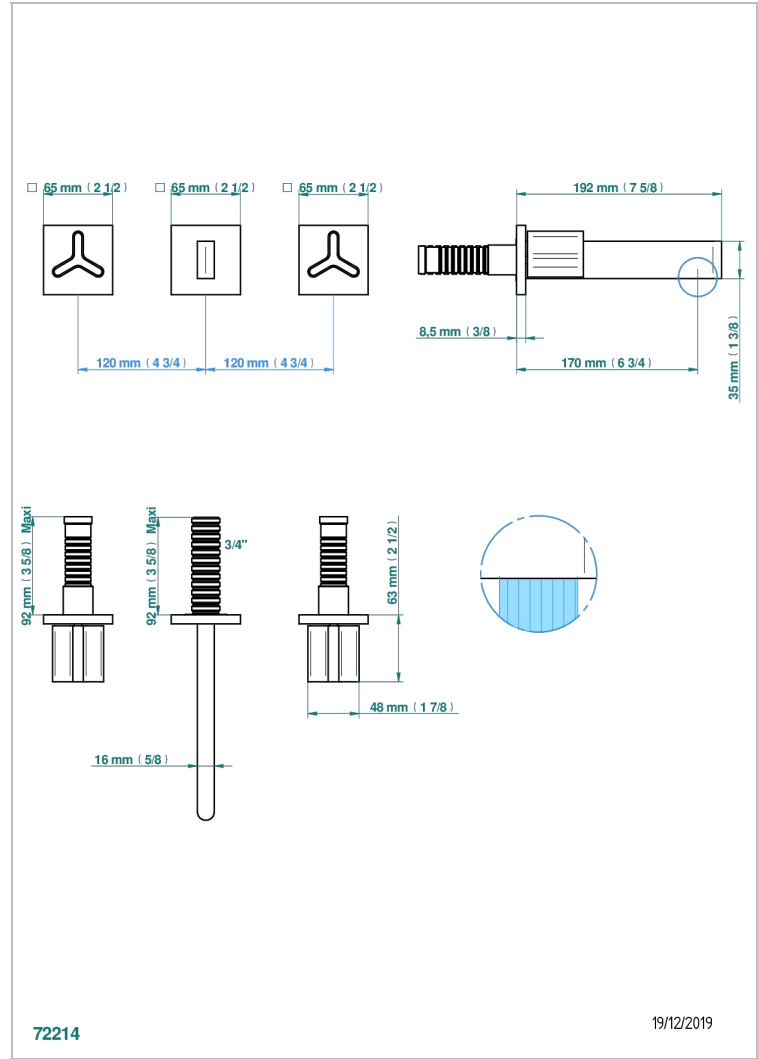

ICON-X INSERTS METAL

U7J-40GB

Garniture pour mélangeur de lavabo mural, bec goliath

THG[®]
PARIS

CARACTÉRISTIQUES

- Icon-x inserts métal
- Garniture pour mélangeur de lavabo mural, bec goliath

PRODUITS ASSOCIÉS

- Ref. G00-40AC Partie à encastrer pour mélangeur mural - version croisillons
- Ref. G00-40AM Partie à encastrer pour mélangeur mural - version manettes

FINITIONS DISPONIBLES

Chromé - A02
Chromé insert doré - GA1
Chromé mat - C02
Doré brillant - F01
Doré mat - F07
Nickel brillant - B01