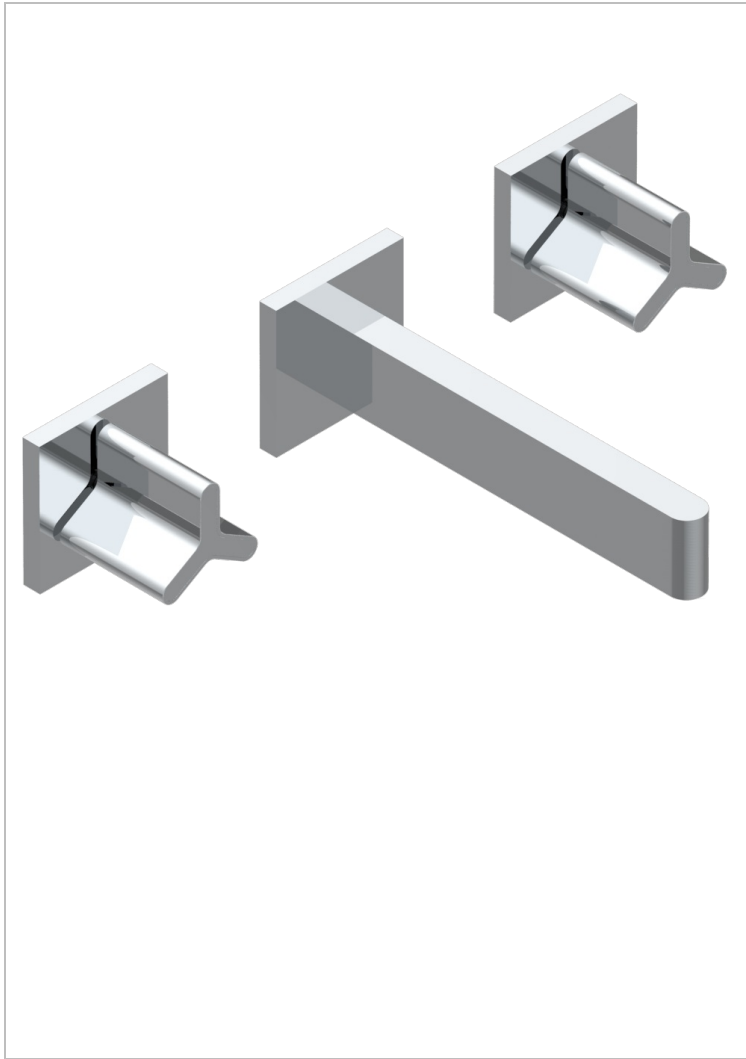

ICON-X INSERTS METAL

U7J-40GB

Garniture pour mélangeur de lavabo mural, bec goliath

THG[®]
PARIS

CARACTÉRISTIQUES

- Icon-x inserts métal
- Garniture pour mélangeur de lavabo mural, bec goliath

PRODUITS ASSOCIÉS

- Ref. G00-40AC Partie à encastrer pour mélangeur mural - version croisillons
- Ref. G00-40AM Partie à encastrer pour mélangeur mural - version manettes

FINITIONS DISPONIBLES

Chromé - A02
Chromé insert doré - GA1
Chromé mat - C02
Doré brillant - F01
Doré mat - F07
Nickel brillant - B01

Nickel mat - C01
Noir mat céramique - D30
Or pâle - F30
Or pâle mat - F31
Pvd blush - H62
Pvd blush mat - H60

Pvd couleur bronze brown - F33
Pvd couleur bronze brown - mat - F34
Pvd couleur doré - H52
Pvd couleur doré mat - H53
Pvd couleur laiton - H49
Pvd couleur laiton mat - H50