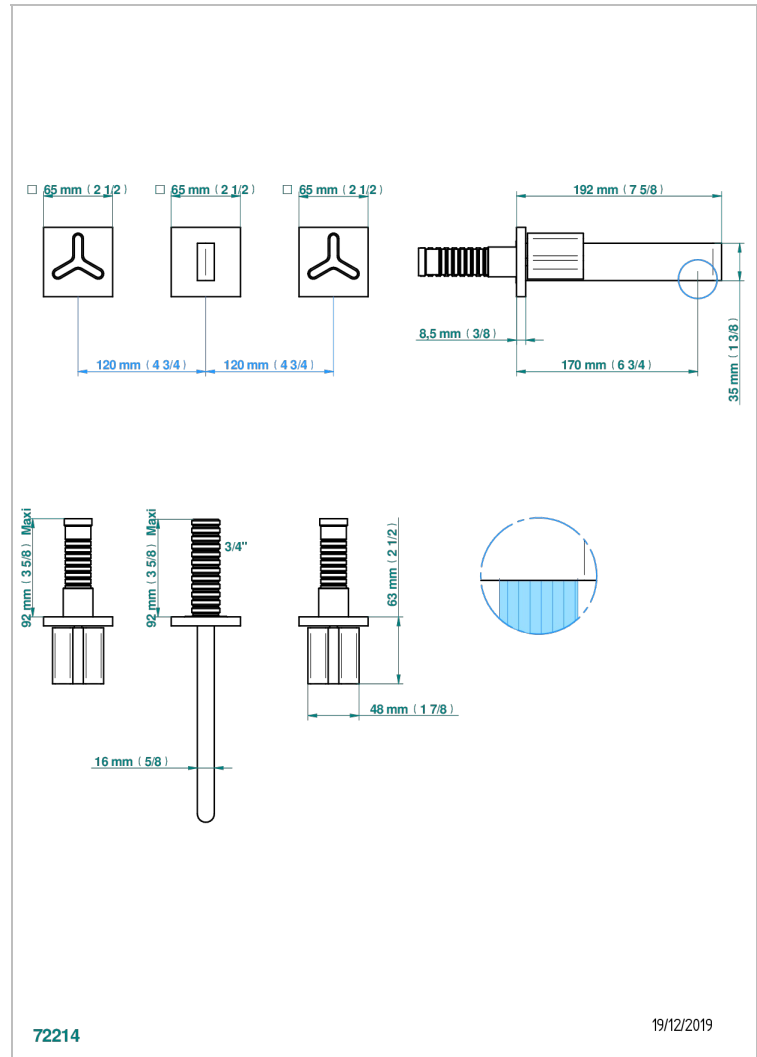

# ICON-X INCRUSTACION METALICA

U7J-40GB

Grifería para mezclador de lavabo de pared, caño goliat

THG<sup>®</sup>  
PARIS

## CARACTERÍSTICAS

- Icon-x incrustación metálica
- Grifería para mezclador de lavabo de pared, caño goliat

## PRODUCTOS RELACIONADOS

- Ref. G00-40AC Rough parts for wall mounted 3 hole mixer, cross handle version
- Ref. G00-40AM Rough parts for wall mounted 3 hole mixer, lever handle version