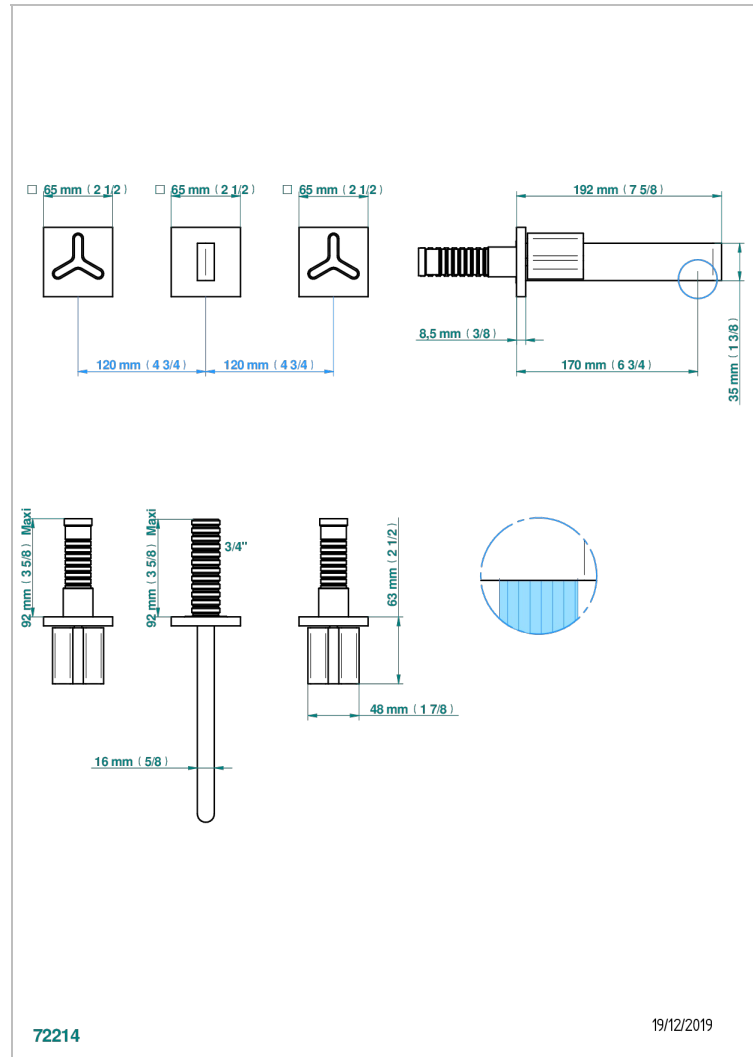

ICON-X METALLEINLAGE

U7J-40GB

Garnitur für Waschtischbatterie zur Wandmontage, Goliath Auslauf

THG[®]
PARIS

EIGENSCHAFTEN

- Icon-x metalleinlage
- Garnitur für Waschtischbatterie zur Wandmontage, Goliath Auslauf

ÄHNLICHE PRODUKTE

- Ref. G00-40AC Up-teil für wandarmatur
- Ref. G00-40AM Up-teil für wandarmatur

VERFÜGBARE OBERFLÄCHEN

Altnickel - H28
Blassgold - F30
Blassgold matt unlackiert - F31
Chrom - A02
Chrom matt - C02
Gold - F01