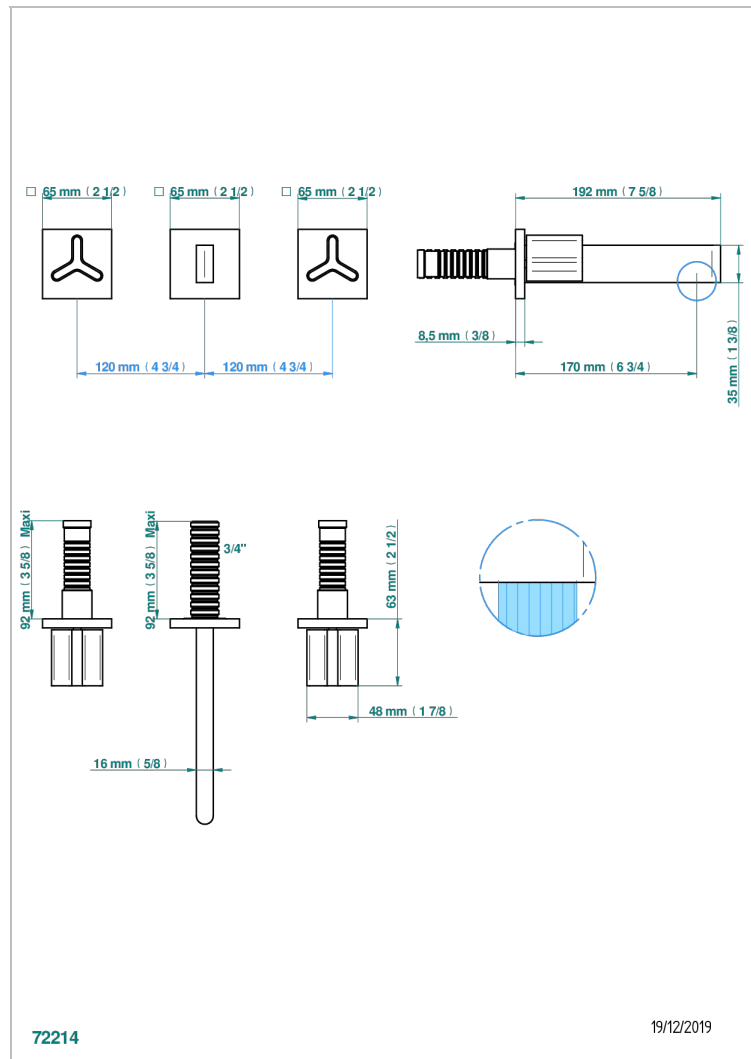

ICON-X METAL INLAYS

U7J-40GB

入墙式台盆龙头配件，大号喷嘴

THG[®]
PARIS

特色

- Icon-X Metal inlays
- 入墙式台盆龙头配件，大号喷嘴

相关的SKU

- Ref. G00-40AC 无下水器入墙式龙头嵌入部分 - 四通手柄版
- Ref. G00-40AM 无下水器入墙式龙头嵌入部分 - 单把手柄版