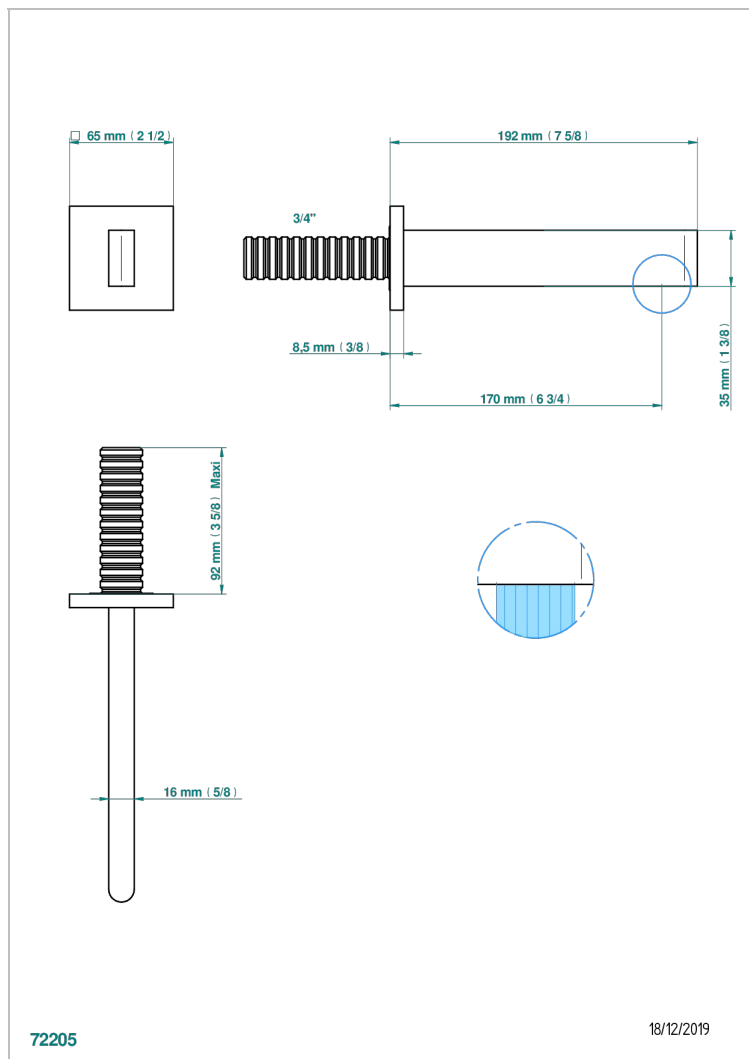

# ICON-X CARBONE OR A MANETTES

U7T-43GB

Bec de lavabo mural 3/4 sans té - bec goliath

THG<sup>®</sup>  
PARIS

## CARACTÉRISTIQUES

- Icon-x carbone or à manettes
- Bec de lavabo mural 3/4 sans té - bec goliath

## SPECIFICATIONS TECHNIQUES

- Recommandé : 3 bars (max. 5 bars) - Advised : 43,5 psi (max. 72 psi)
- 9 l/min à 3 bars (1.58 gpm at 43.5 psi)