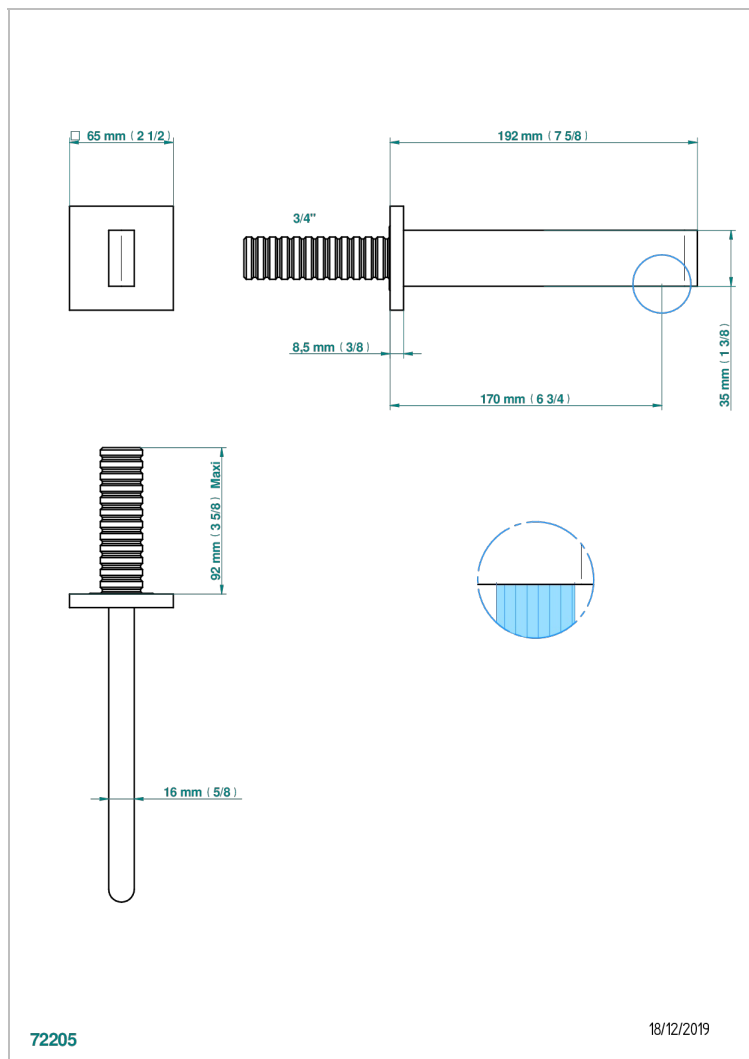

ICON-X CARBON DORADO CON MANETAS

U7T-43GB

Basin wall spout 3/4 no T junction

THG[®]
PARIS

CARACTERÍSTICAS

- Icon-x carbon dorado con manetas
- Basin wall spout 3/4 no T junction

ESPECIFICACIONES TÉCNICAS

- Recommandé : 3 bars (max. 5 bars) - Advised : 43,5 psi (max. 72 psi)
- 9 l/min à 3 bars (1.58 gpm at 43.5 psi)

ACABADOS DISPONIBLES

Cerámica negra mate - D30
Cromo - A02
Cromo mate - C02
Dorado - F01
Dorado mate - F07
Dorado pálido - F30

Dorado pálido mate (sin barniz) - F31
Níquel - B01
Níquel mate - C01
Níquel viejo - H28
Pvd blush - H62
Pvd blush mate - H60

Pvd color latón - H49
Pvd color latón mate - H50
Pvd color níquel - H55
Pvd color níquel mate - H56
Pvd color oro - H52
Pvd color oro mate - H53

Pvd grafito - H64
Pvd grafito mate - H65
Pvd marrón bronce - F33
Pvd marrón bronce mate - F34
Pvd umber - H66
Pvd umber mate - H67