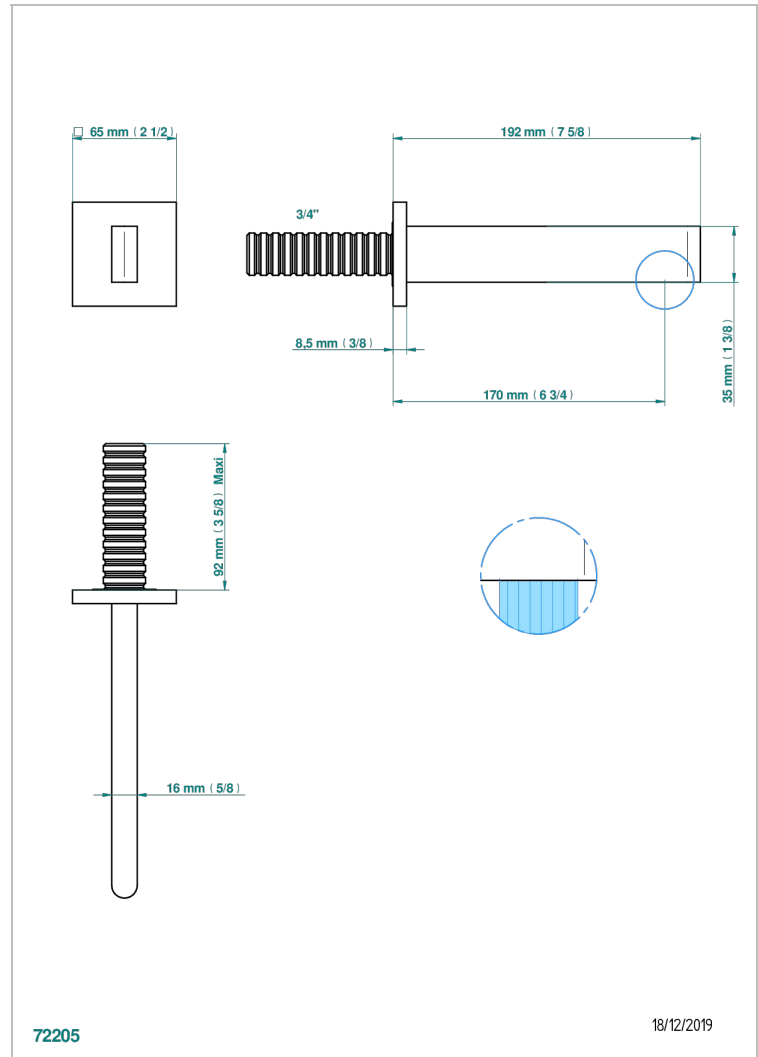

ICON-X CARBON GOLD MIT HEBEL

U7T-43GB

Basin wall spout 3/4 no T junction

THG[®]
PARIS

EIGENSCHAFTEN

- Icon-x carbon gold mit hebel
- Basin wall spout 3/4 no T junction

TECHNISCHE DATEN

- Recommandé : 3 bars (max. 5 bars) - Advised : 43,5 psi (max. 72 psi)
- 9 l/min à 3 bars (1.58 gpm at 43.5 psi)

VERFÜGBARE OBERFLÄCHEN

Altnickel - H28
Blassgold - F30
Blassgold matt unlackiert - F31
Chrom - A02
Chrom matt - C02
Gold - F01

Gold matt - F07
Mattschwarz keramik - D30
Nickel matt - C01
Pvd blush - H62
Pvd blush matt - H60
Pvd bronze braun - F33