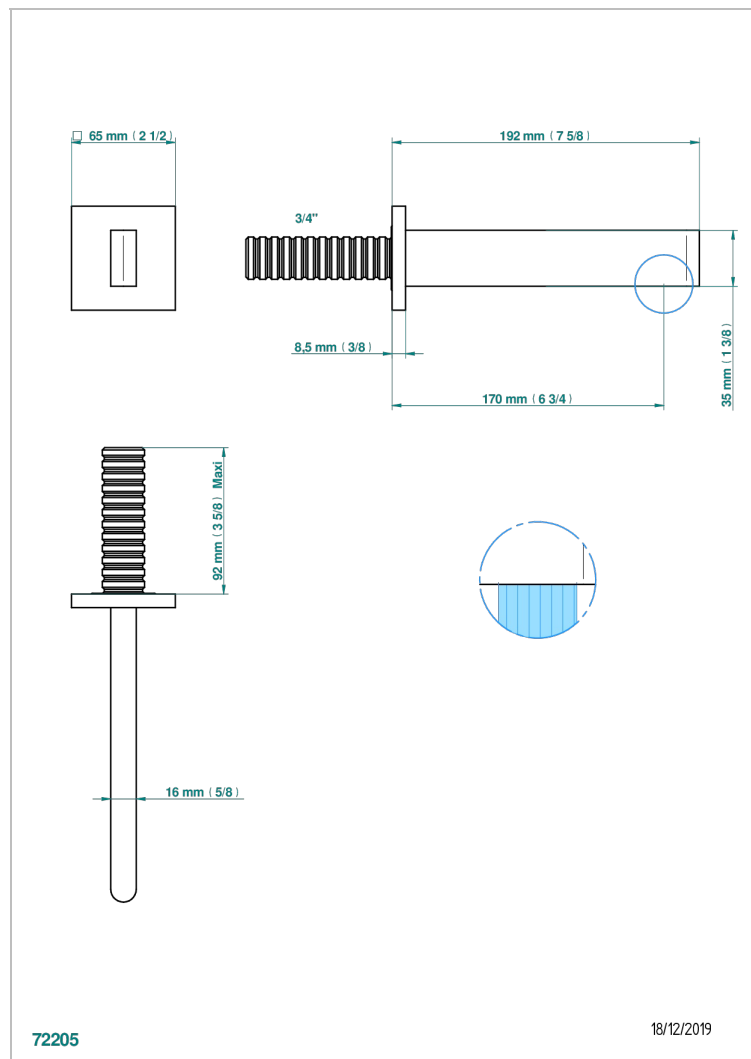

ICON-X CARBON GOLD WITH LEVER

U7T-43GB

THG[®]
PARIS

Настенный кран для раковины среднего размера без T-образного фиксатора

ХАРАКТЕРИСТИКИ

- Icon-X Carbon Gold with lever
- Настенный кран для раковины среднего размера без T-образного фиксатора

ТЕХНИЧЕСКИЕ ХАРАКТЕРИСТИКИ

- Recommandé : 3 bars (max. 5 bars) - Advised : 43,5 psi (max. 72 psi)
- 9 l/min à 3 bars (1.58 gpm at 43.5 psi)

ДОСТУПНЫЕ ВАРИАНТЫ ПОКРЫТИЙ

Black ceram - D30
Blush PVD - H62
Graphite PVD - H64
Matt Umber PVD - H67
Matt blush PVD - H60
Matt graphite PVD - H65