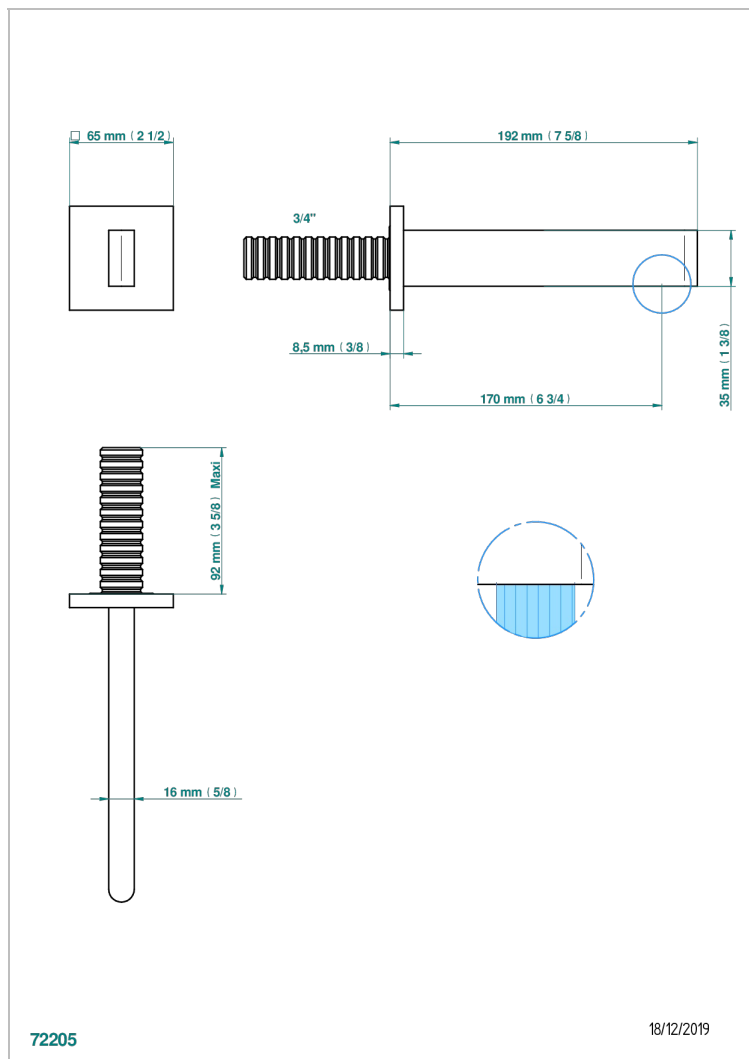

ICON-X CARBONE OR A MANETTES

U7T-43GB

Bec de lavabo mural 3/4 sans té - bec goliath

THG[®]
PARIS

CARACTÉRISTIQUES

- Icon-x carbone or à manettes
- Bec de lavabo mural 3/4 sans té - bec goliath

SPECIFICATIONS TECHNIQUES

- Recommandé : 3 bars (max. 5 bars) - Advised : 43,5 psi (max. 72 psi)
- 9 l/min à 3 bars (1.58 gpm at 43.5 psi)

FINITIONS DISPONIBLES

Chromé - A02
Chromé mat - C02
Doré brillant - F01
Doré mat - F07
Nickel brillant - B01
Nickel mat - C01

Noir mat céramique - D30
Or pâle - F30
Or pâle mat - F31
Pvd blush - H62
Pvd blush mat - H60
Pvd couleur bronze brown - F33

Pvd couleur bronze brown - mat - F34
Pvd couleur doré - H52
Pvd couleur doré mat - H53
Pvd couleur laiton - H49
Pvd couleur laiton mat - H50
Pvd couleur nickel - H55

Pvd couleur nickel mat - H56
Pvd graphite - H64
Pvd graphite mat - H65
Pvd umber - H66
Pvd umber mat - H67
Vieux nickel - H28