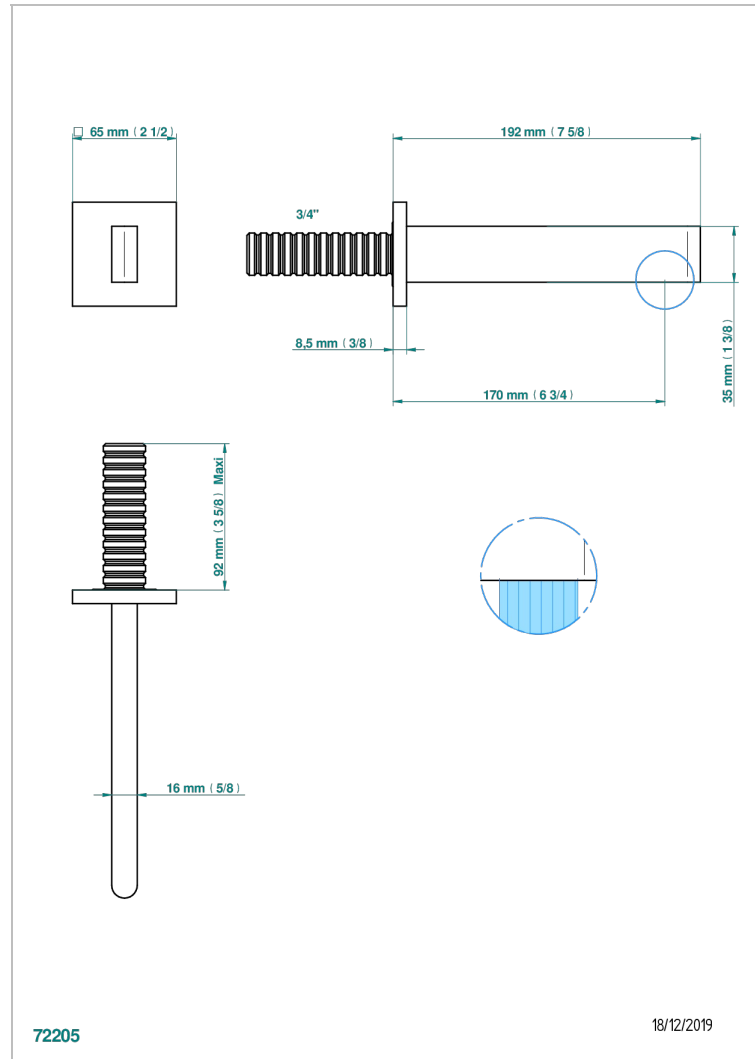

ICON-X CARBON DORADO CON MANETAS

U7T-43GB

Basin wall spout 3/4 no T junction

THG[®]
PARIS

CARACTERÍSTICAS

- Icon-x carbon dorado con manetas
- Basin wall spout 3/4 no T junction

ESPECIFICACIONES TÉCNICAS

- Recommandé : 3 bars (max. 5 bars) - Advised : 43,5 psi (max. 72 psi)
- 9 l/min à 3 bars (1.58 gpm at 43.5 psi)

ACABADOS DISPONIBLES

Cerámica negra mate - D30
Cromo - A02
Cromo mate - C02
Dorado - F01
Dorado mate - F07
Dorado pálido - F30

Dorado pálido mate (sin barniz) - F31
Níquel - B01
Níquel mate - C01
Níquel viejo - H28
Pvd blush - H62
Pvd blush mate - H60

Pvd color latón - H49
Pvd color latón mate - H50
Pvd color níquel - H55
Pvd color níquel mate - H56
Pvd color oro - H52
Pvd color oro mate - H53

Pvd grafito - H64
Pvd grafito mate - H65
Pvd marrón bronce - F33
Pvd marrón bronce mate - F34
Pvd umber - H66
Pvd umber mate - H67