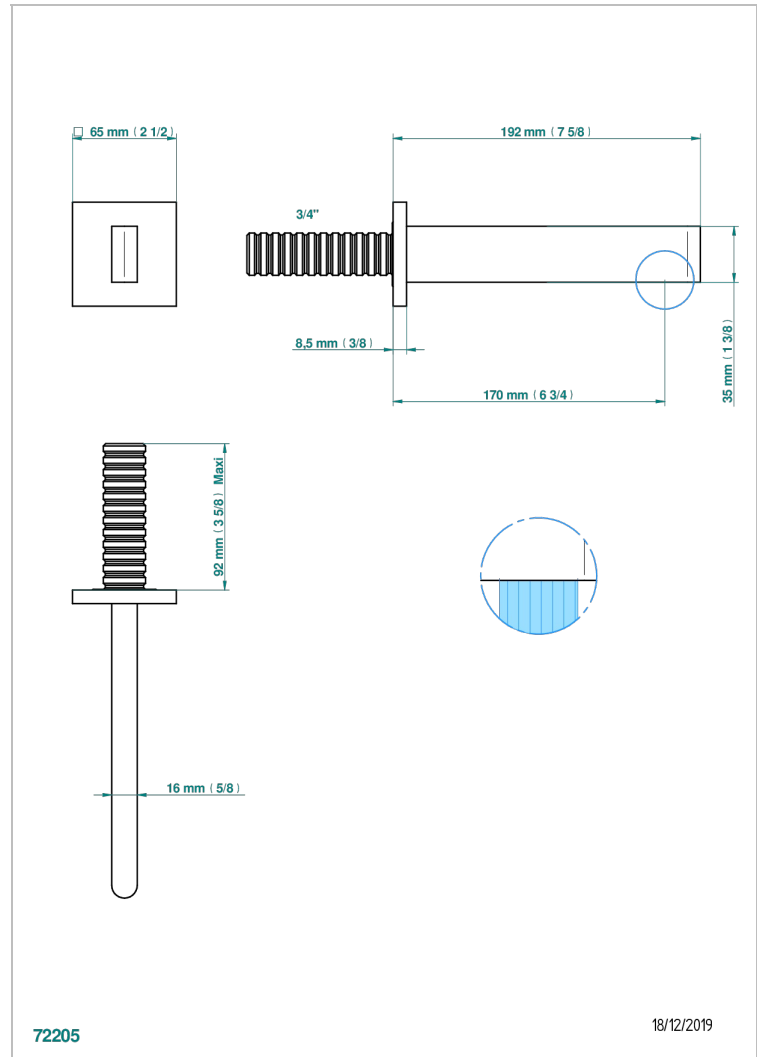

ICON-X CARBON GOLD MIT HEBEL

U7T-43GB

Basin wall spout 3/4 no T junction

THG[®]
PARIS

EIGENSCHAFTEN

- Icon-x carbon gold mit hebel
- Basin wall spout 3/4 no T junction

TECHNISCHE DATEN

- Recommandé : 3 bars (max. 5 bars) - Advised : 43,5 psi (max. 72 psi)
- 9 l/min à 3 bars (1.58 gpm at 43.5 psi)

VERFÜGBARE OBERFLÄCHEN

Altnickel - H28
Blassgold - F30
Blassgold matt unlackiert - F31
Chrom - A02
Chrom matt - C02
Gold - F01

Gold matt - F07
Mattschwarz keramik - D30
Nickel matt - C01
Pvd blush - H62
Pvd blush matt - H60
Pvd bronze braun - F33