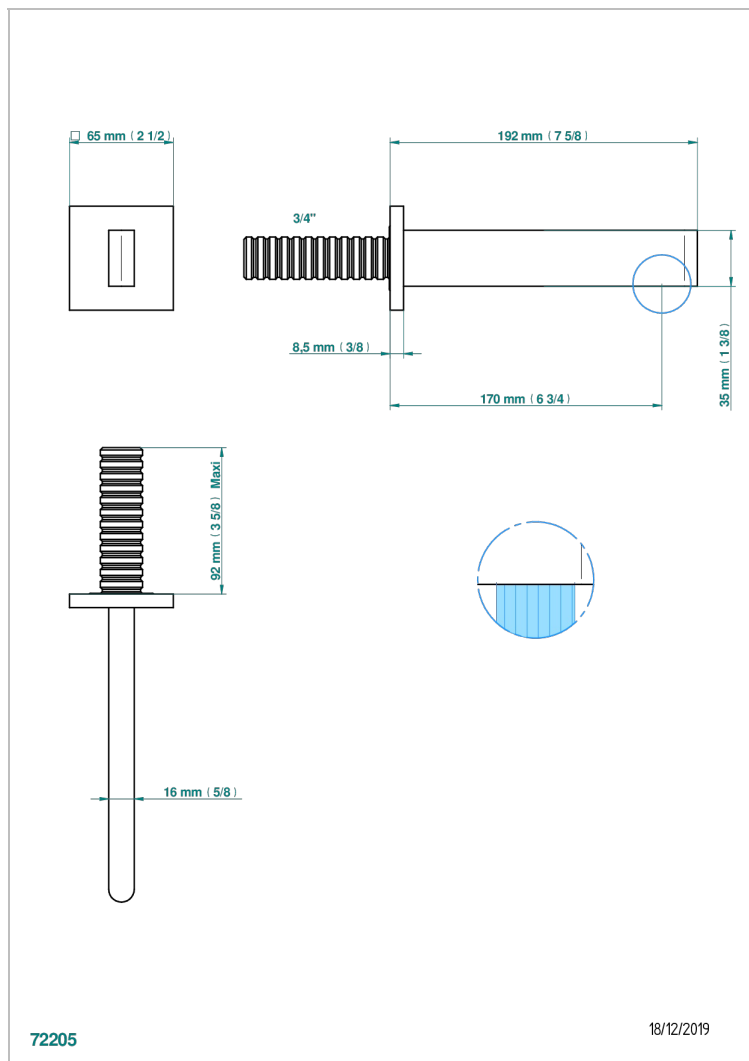

ICON-X CARBON GOLD WITH LEVER

U7T-43GB

无T型管入墙式台盆喷嘴 - 大号

THG[®]
PARIS

特色

- Icon-X Carbon Gold with lever
- 无T型管入墙式台盆喷嘴 - 大号

技术特征

- Recommandé : 3 bars (max. 5 bars) - Advised : 43,5 psi (max. 72 psi)
- 9 l/min à 3 bars (1.58 gpm at 43.5 psi)

可选饰面

Black ceram - D30
Blush PVD - H62
Graphite PVD - H64
Matt Umber PVD - H67
Matt blush PVD - H60
Matt graphite PVD - H65

PVD哑光棕铜 - F34
PVD哑光金 - H53
PVD哑光铜 - H50
PVD哑光镍 - H56
PVD抛光铜 - H49
PVD棕铜 - F33

PVD金色 - H52
PVD镍 - H55
Umber PVD - H66
哑光浅金 - F31
哑光金 - F07
哑光铬 - C02

哑光镍 - C01
复古镍 - H28
抛光金 (24K金) - F01
抛光铬 - A02
抛光镍 - B01
浅金 - F30