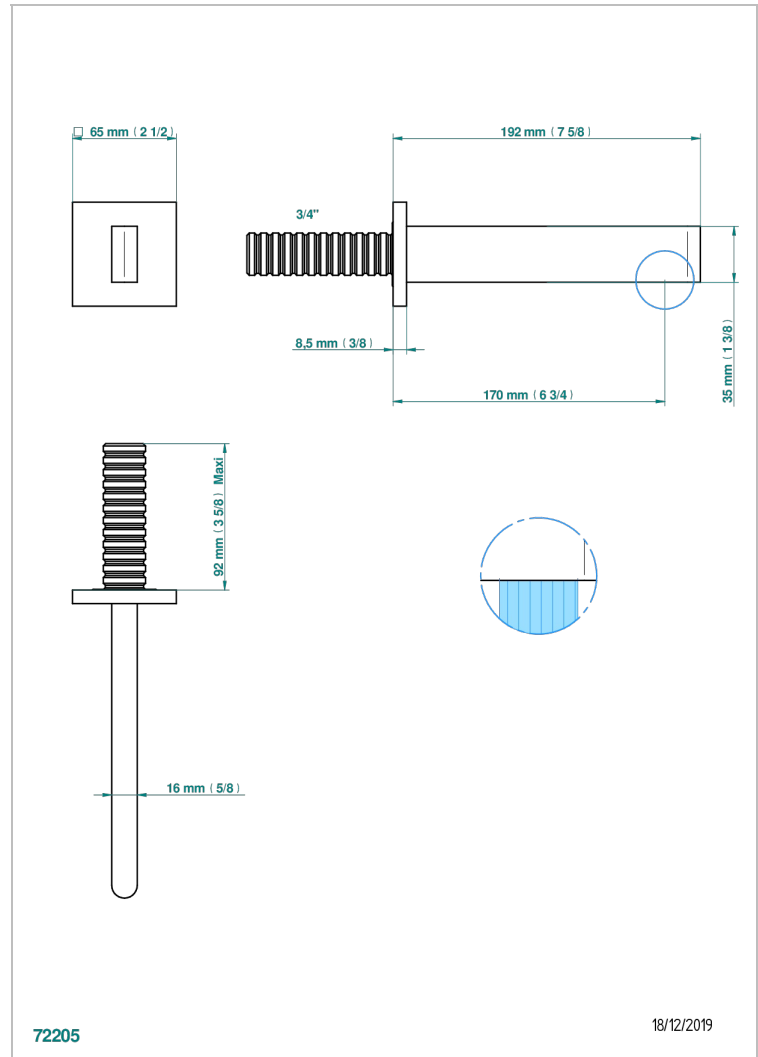

ICON-X CARBONE OR

U7S-43GB

Bec de lavabo mural 3/4 sans té - bec goliath

THG[®]
PARIS

CARACTÉRISTIQUES

- Icon-x carbone or
- Bec de lavabo mural 3/4 sans té - bec goliath

SPECIFICATIONS TECHNIQUES

- Recommandé : 3 bars (max. 5 bars) - Advised : 43,5 psi (max. 72 psi)
- 9 l/min à 3 bars (1.58 gpm at 43.5 psi)

FINITIONS DISPONIBLES

Chromé - A02
Chromé mat - C02
Doré brillant - F01
Doré mat - F07
Nickel brillant - B01
Nickel mat - C01

Noir mat céramique - D30
Or pâle - F30
Or pâle mat - F31
Pvd blush - H62
Pvd blush mat - H60
Pvd couleur bronze brown - F33

Pvd couleur bronze brown - mat - F34
Pvd couleur doré - H52
Pvd couleur doré mat - H53
Pvd couleur laiton - H49
Pvd couleur laiton mat - H50
Pvd couleur nickel - H55

Pvd couleur nickel mat - H56
Pvd graphite - H64
Pvd graphite mat - H65
Pvd umber - H66
Pvd umber mat - H67
Vieux nickel - H28