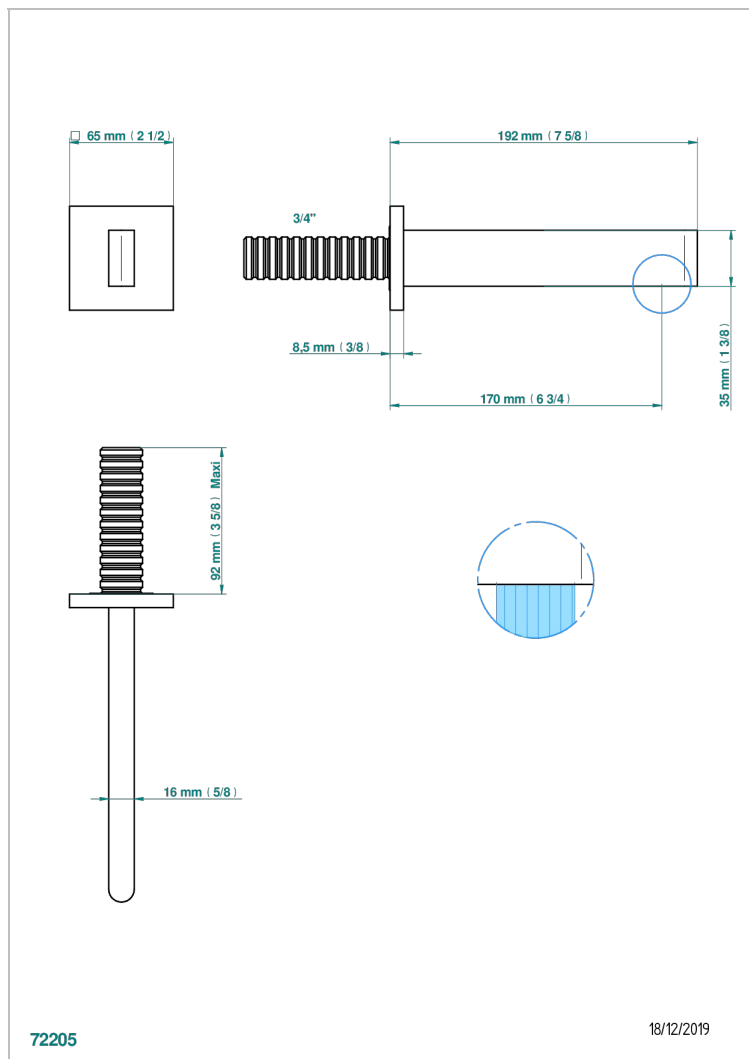

ICON-X CARBONE OR

U7S-43GB

Bec de lavabo mural 3/4 sans té - bec goliath

THG[®]
PARIS

CARACTÉRISTIQUES

- Icon-x carbone or
- Bec de lavabo mural 3/4 sans té - bec goliath

SPECIFICATIONS TECHNIQUES

- Recommandé : 3 bars (max. 5 bars) - Advised : 43,5 psi (max. 72 psi)
- 9 l/min à 3 bars (1.58 gpm at 43.5 psi)

FINITIONS DISPONIBLES

Chromé - A02
Chromé mat - C02
Doré brillant - F01
Doré mat - F07
Nickel brillant - B01
Nickel mat - C01

Noir mat céramique - D30
Or pâle - F30
Or pâle mat - F31
Pvd blush - H62
Pvd blush mat - H60
Pvd couleur bronze brown - F33

Pvd couleur bronze brown - mat - F34
Pvd couleur doré - H52
Pvd couleur doré mat - H53
Pvd couleur laiton - H49
Pvd couleur laiton mat - H50
Pvd couleur nickel - H55

Pvd couleur nickel mat - H56
Pvd graphite - H64
Pvd graphite mat - H65
Pvd umber - H66
Pvd umber mat - H67
Vieux nickel - H28