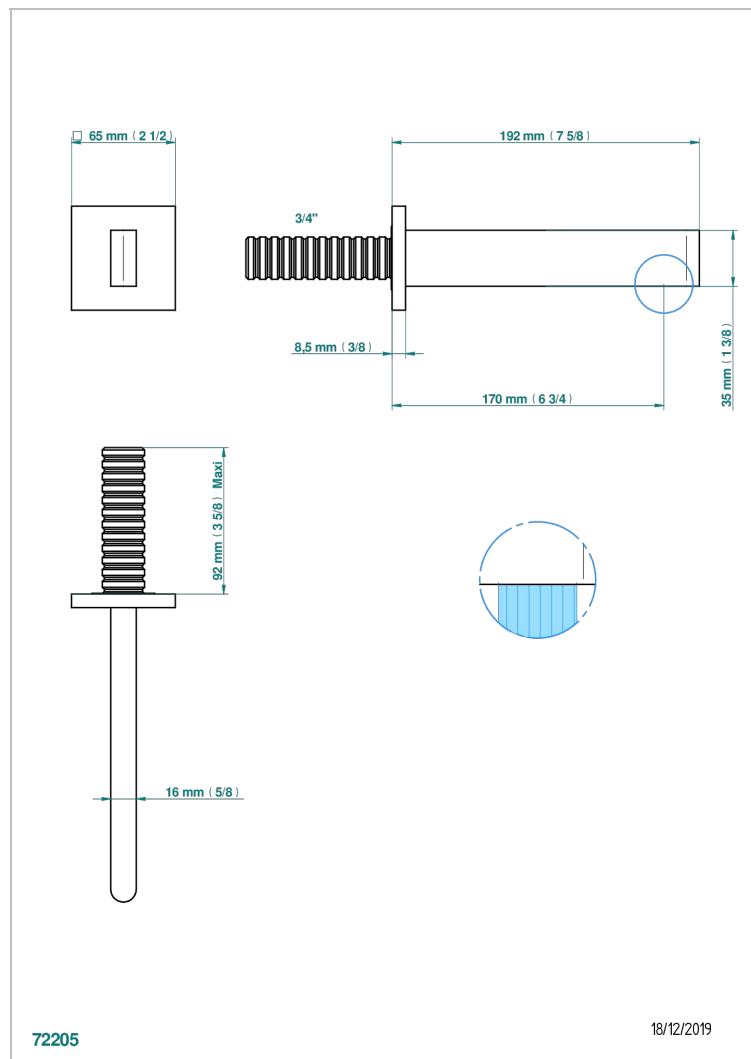

ICON-X CARBON DORADO

U7S-43GB

Basin wall spout 3/4 no T junction

THG[®]
PARIS

CARACTERÍSTICAS

- Icon-x carbon dorado
- Basin wall spout 3/4 no T junction

ESPECIFICACIONES TÉCNICAS

- Recommandé : 3 bars (max. 5 bars) - Advised : 43,5 psi (max. 72 psi)
- 9 l/min à 3 bars (1.58 gpm at 43.5 psi)

ACABADOS DISPONIBLES

Cerámica negra mate - D30
Cromo - A02
Cromo mate - C02
Dorado - F01
Dorado mate - F07
Dorado pálido - F30

Dorado pálido mate (sin barniz) - F31
Níquel - B01
Níquel mate - C01
Níquel viejo - H28
Pvd blush - H62
Pvd blush mate - H60

Pvd color latón - H49
Pvd color latón mate - H50
Pvd color níquel - H55
Pvd color níquel mate - H56
Pvd color oro - H52
Pvd color oro mate - H53

Pvd grafito - H64
Pvd grafito mate - H65
Pvd marrón bronce - F33
Pvd marrón bronce mate - F34
Pvd umber - H66
Pvd umber mate - H67