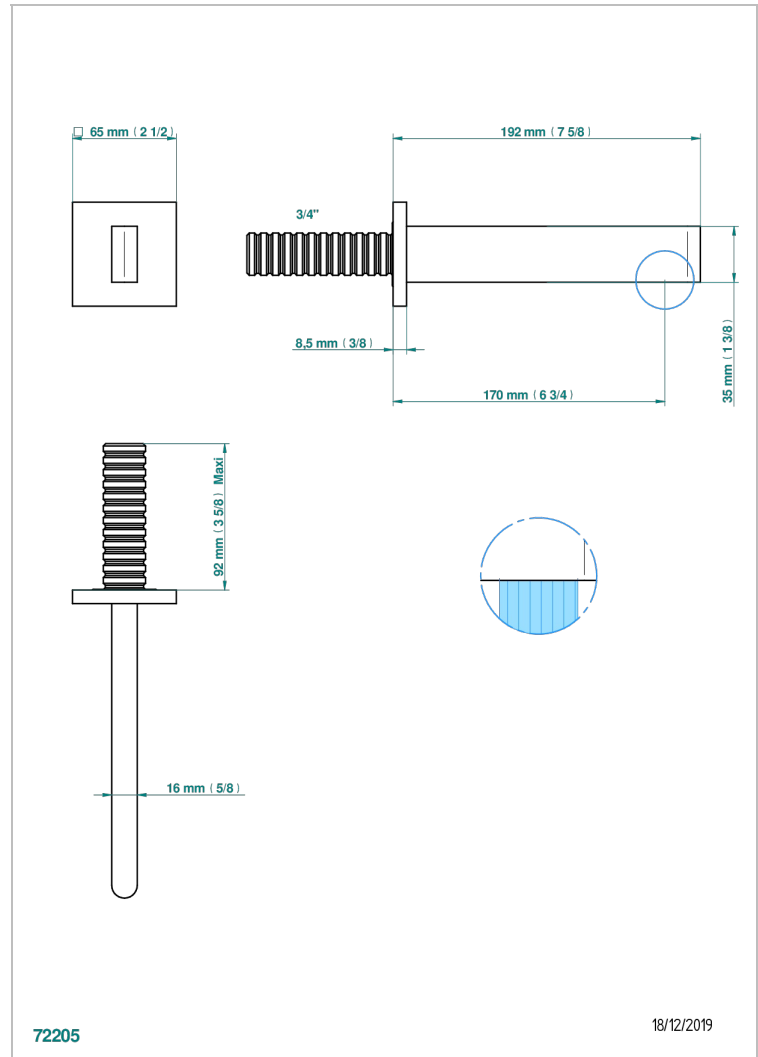

# ICON-X TITANE A MANETTES

U7M-43GB

Bec de lavabo mural 3/4 sans té - bec goliath

THG<sup>®</sup>  
PARIS

## CARACTÉRISTIQUES

- Icon-x titane à manettes
- Bec de lavabo mural 3/4 sans té - bec goliath

## SPECIFICATIONS TECHNIQUES

- Recommandé : 3 bars (max. 5 bars) - Advised : 43,5 psi (max. 72 psi)
- 9 l/min à 3 bars (1.58 gpm at 43.5 psi)