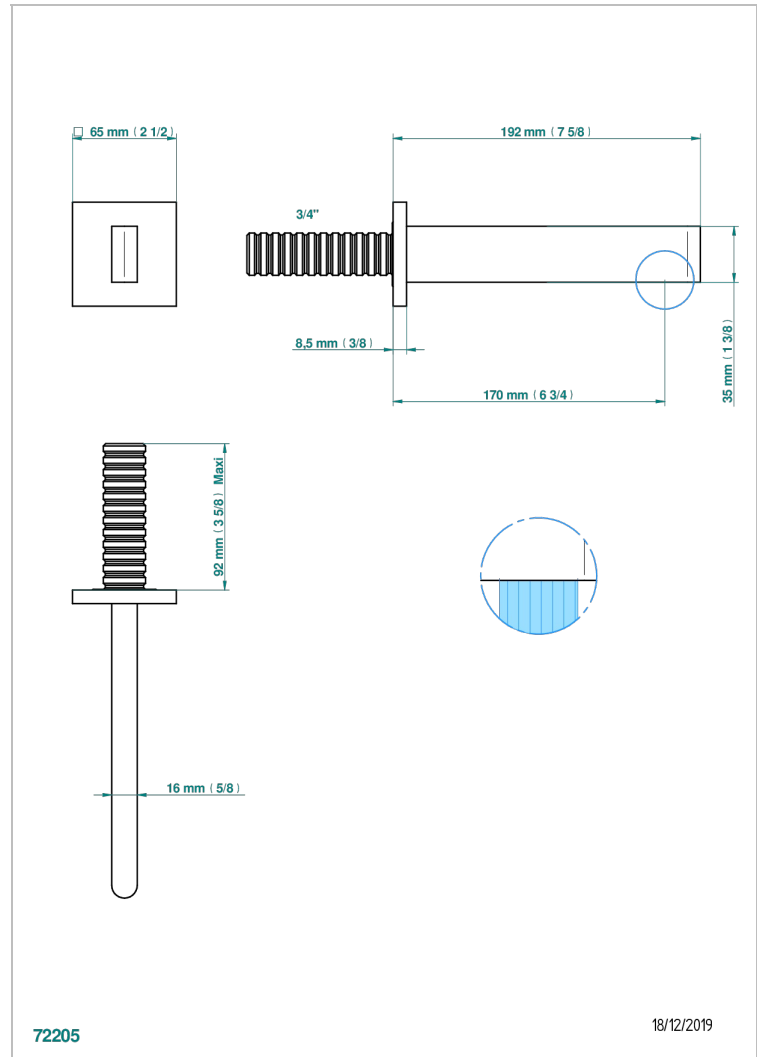

ICON-X TITANE A MANETTES

U7M-43GB

Bec de lavabo mural 3/4 sans té - bec goliath

THG[®]
PARIS

CARACTÉRISTIQUES

- Icon-x titane à manettes
- Bec de lavabo mural 3/4 sans té - bec goliath

SPECIFICATIONS TECHNIQUES

- Recommandé : 3 bars (max. 5 bars) - Advised : 43,5 psi (max. 72 psi)
- 9 l/min à 3 bars (1.58 gpm at 43.5 psi)

FINITIONS DISPONIBLES

Chromé - A02
Chromé mat - C02
Doré brillant - F01
Doré mat - F07
Nickel brillant - B01
Nickel mat - C01

Pvd couleur nickel mat - H56
Pvd graphite - H64
Pvd graphite mat - H65
Pvd umber - H66
Pvd umber mat - H67
Vieux nickel - H28