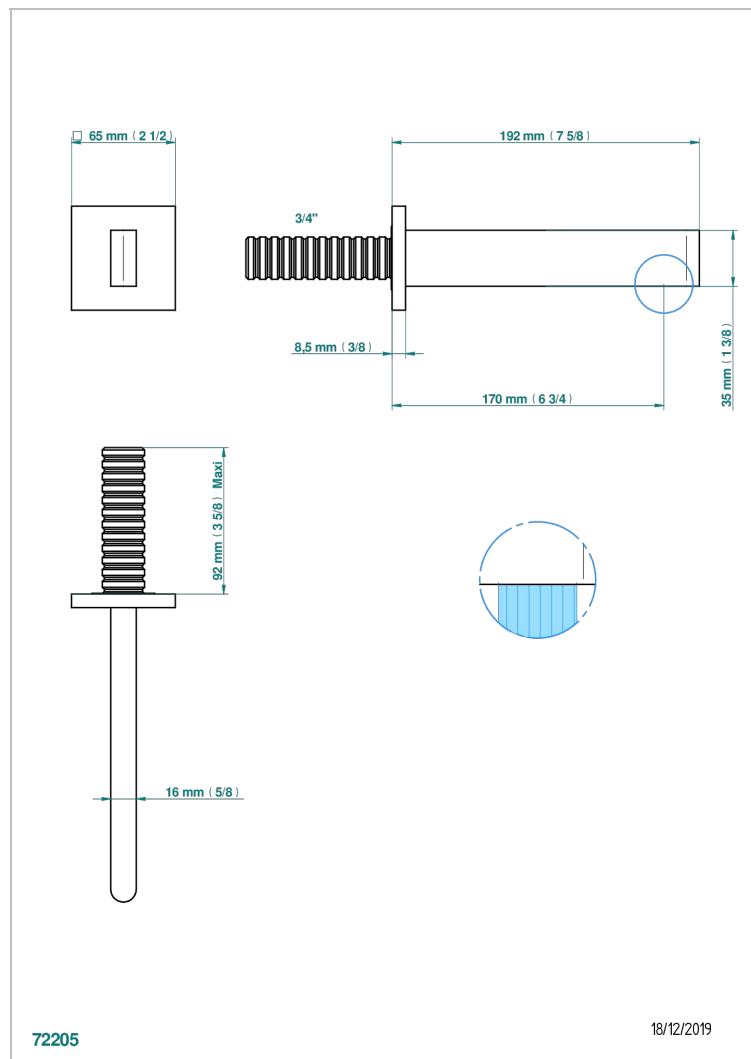

ICON-X TITANIO CON MANETAS

U7M-43GB

Basin wall spout 3/4 no T junction

THG[®]
PARIS

72205

18/12/2019

CARACTERÍSTICAS

- Icon-x titanio con manetas
- Basin wall spout 3/4 no T junction

ESPECIFICACIONES TÉCNICAS

- Recommandé : 3 bars (max. 5 bars) - Advised : 43,5 psi (max. 72 psi)
- 9 l/min à 3 bars (1.58 gpm at 43.5 psi)

ACABADOS DISPONIBLES

Cerámica negra mate - D30
Cromo - A02
Cromo mate - C02
Dorado - F01
Dorado mate - F07
Dorado pálido - F30