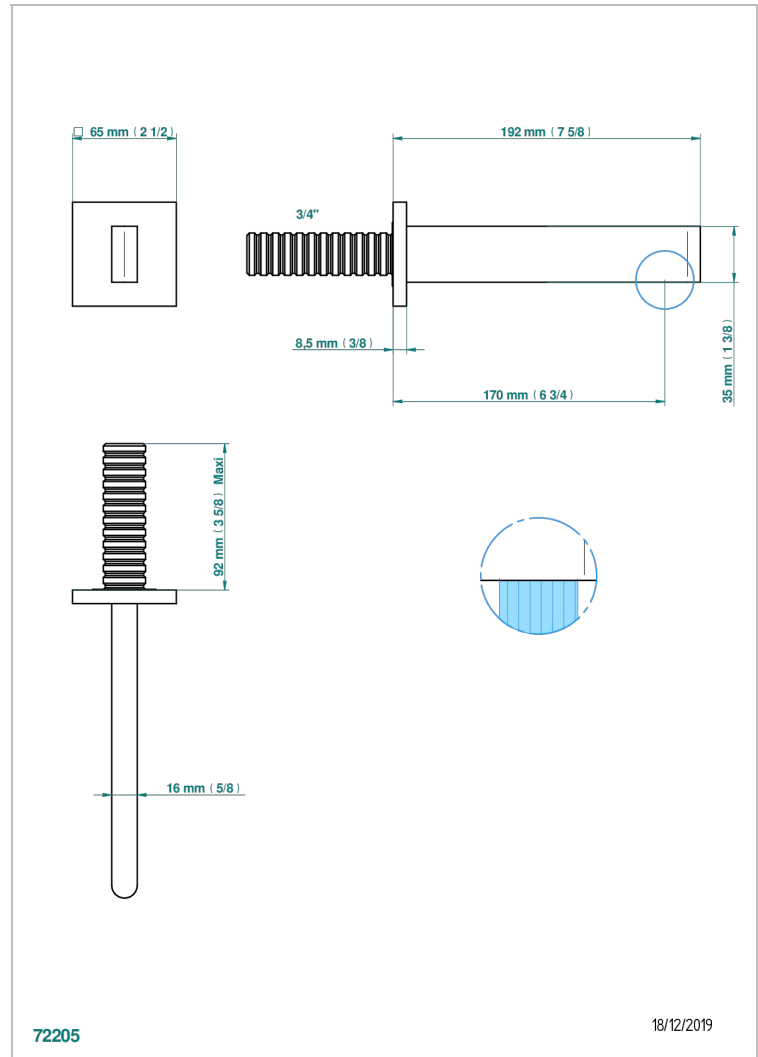

# ICON-X TITAN MIT HEBEL

U7M-43GB

Basin wall spout 3/4 no T junction

THG<sup>®</sup>  
PARIS

## EIGENSCHAFTEN

- Icon-x titan mit hebel
- Basin wall spout 3/4 no T junction

## TECHNISCHE DATEN

- Recommandé : 3 bars (max. 5 bars) - Advised : 43,5 psi (max. 72 psi)
- 9 l/min à 3 bars (1.58 gpm at 43.5 psi)